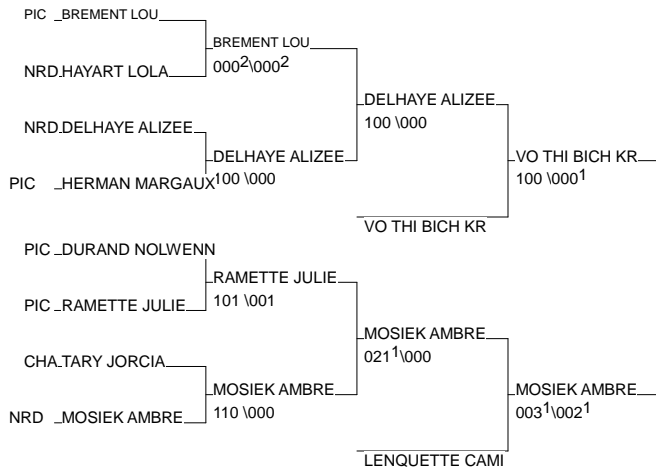

# IR Minimes 2015

Denain 25/04/2015

Cat. -57

Nb. Judokas : 16

1 - BECK CAPUCINE	AM BAILLEUL	NRD	NRD
2 - DA SILVA ELISE	NOYON JC	PIC	PIC
3 - VO THI BICH KRISSY	JC COUDEKERQU	NRD	NRD
3 - MOSIEK AMBRE	JC WALLERS	NRD	NRD
5 - DELHAYE ALIZEE	SAINGHIN EN ME	NRD	NRD
5 - LENQUETTE CAMILLE	JUDO CLUB AS A	NRD	NRD
7 - BREMENT LOU	JC MONTDIDERIE	PIC	PIC
7 - RAMETTE JULIE	J Club Hamois	PIC	PIC

# IR Minimes 2015

Denain 25/04/2015

Cat. -63

Nb. Judokas : 17

1 - BACHIR ROMANE	Alliance Judo5	NRD	NRD
2 - LINON JENNYSON	JUDO CLERMONTCPIC		PIC
3 - PATINGRE HELENA	JC DE LA BLAIS	CHA	CHA
3 - SENECHAL MARINE	FOURNES EN WEPNRD		NRD
5 - GERON EMELINE	ECOLE DE JUDO	PIC	PIC
5 - JEGAT SARAH	AJ 08	CHA	CHA
7 - CADEAU MELISSA	JC AILLY/NOYE	PIC	PIC
7 - DE KERPEL ELOISE	JC VILLERS COT	PIC	PIC