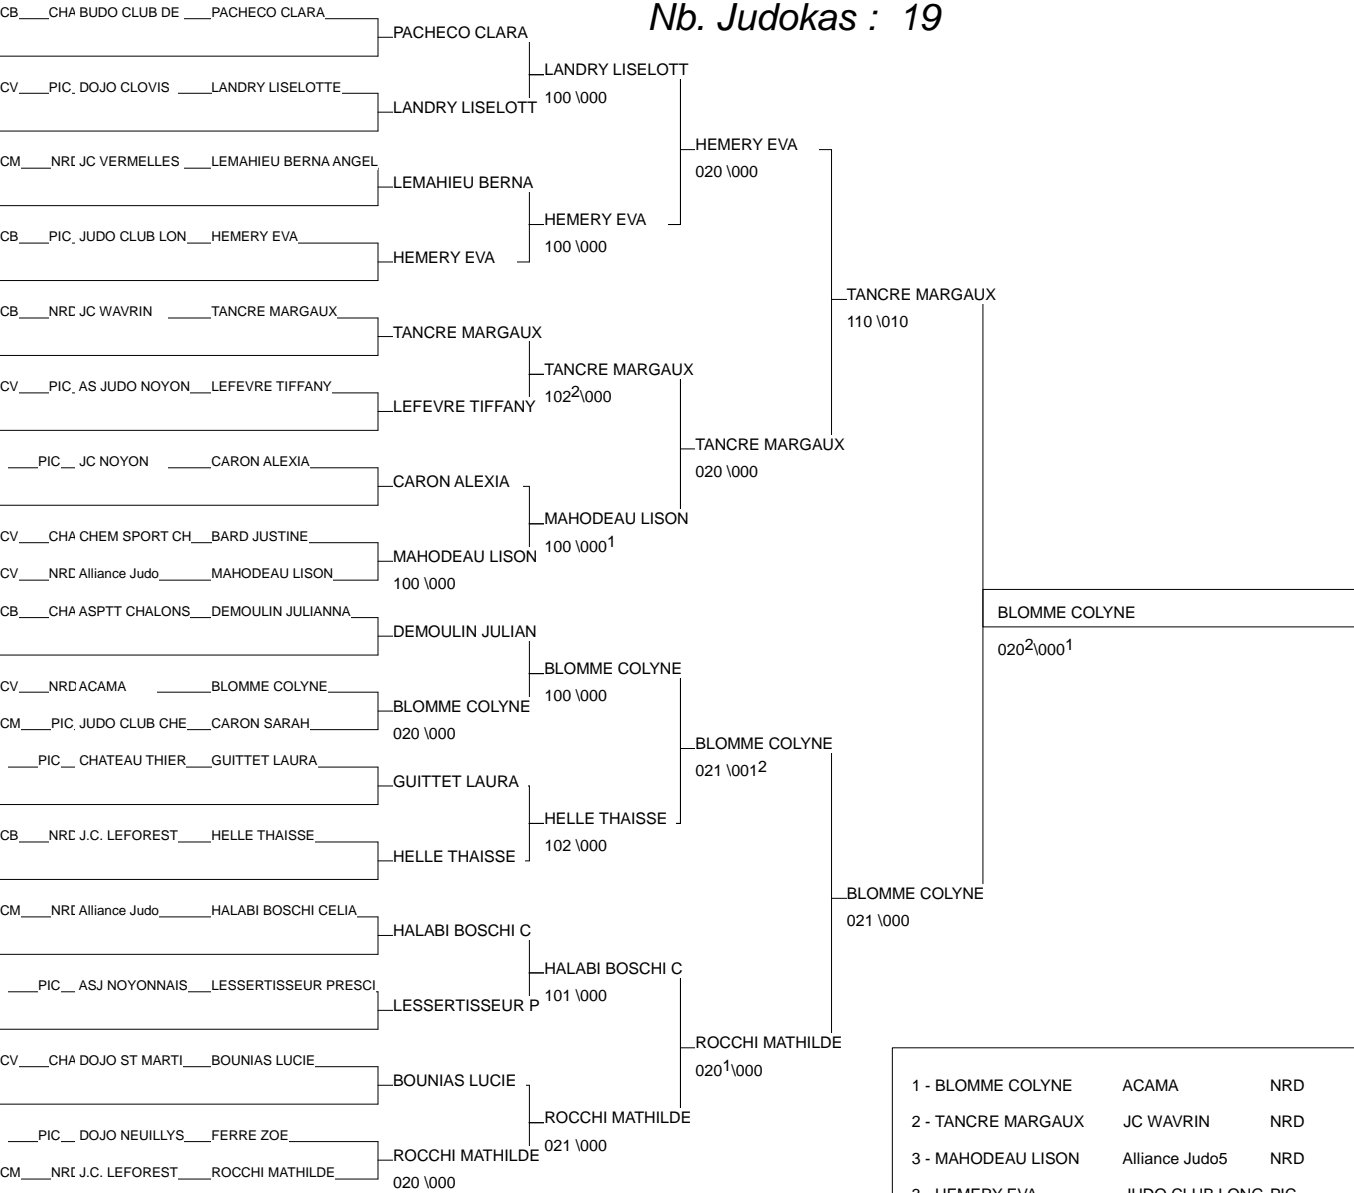

IR Minimes 2015

Denain 25/04/2015

Cat. -48

Nb. Judokas : 19