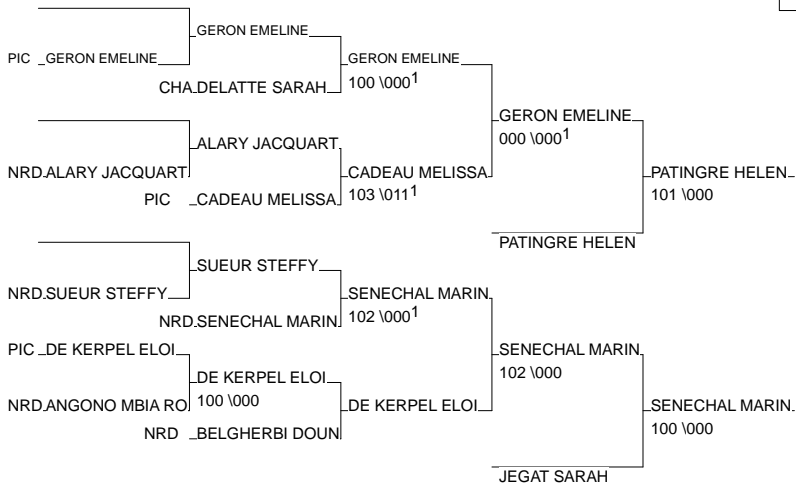

# IR Minimes 2015

Denain 25/04/2015

Cat. -57

Nb. Judokas : 16

1 - BECK CAPUCINE	AM BAILLEUL	NRD	NRD
2 - DA SILVA ELISE	NOYON JC	PIC	PIC
3 - VO THI BICH KRISSY	JC COUDEKERQU	NRD	NRD
3 - MOSIEK AMBRE	JC WALLERS	NRD	NRD
5 - DELHAYE ALIZEE	SAINGHIN EN ME	NRD	NRD
5 - LENQUETTE CAMILLE	JUDO CLUB AS A	NRD	NRD
7 - BREMENT LOU	JC MONTDIDERIE	PIC	PIC
7 - RAMETTE JULIE	J Club Hamois	PIC	PIC

# IR Minimes 2015

Denain 25/04/2015

Cat. -63

Nb. Judokas : 17

1 - BACHIR ROMANE	Alliance Judo5	NRD	NRD
2 - LINON JENNYSON	JUDO CLERMONTCPIC		PIC
3 - PATINGRE HELENA	JC DE LA BLAIS	CHA	CHA
3 - SENECHAL MARINE	FOURNES EN WEPNRD		NRD
5 - GERON EMELINE	ECOLE DE JUDO	PIC	PIC
5 - JEGAT SARAH	AJ 08	CHA	CHA
7 - CADEAU MELISSA	JC AILLY/NOYE	PIC	PIC
7 - DE KERPEL ELOISE	JC VILLERS COT	PIC	PIC

# IR Minimes 2015

Denain 25/04/2015

Cat. -70

Nb. Judokas : 12

1 - ANDRIEUX JULIETE	J.C COURTISOLS	CHA	CHA
2 - MOISAN GAELE	FJEP C L CHAMB	PIC	PIC
3 - BARBIER GAELE	AL JUDO FRUGES	NRD	NRD
3 - LEGRAND AMBRE	RAILLENCOURT	NRD	NRD
5 - CHAUVEAU EMELYNE	RAILLENCOURT	NRD	NRD
5 - TRAMCOURT ELISE	JC BERNAVILLE	PIC	PIC
7 - RADOLA YOLANE	JC LA MADELEIN	NRD	NRD
7 - TALBI ASSIA	IRIS CLUB CROI	NRD	NRD