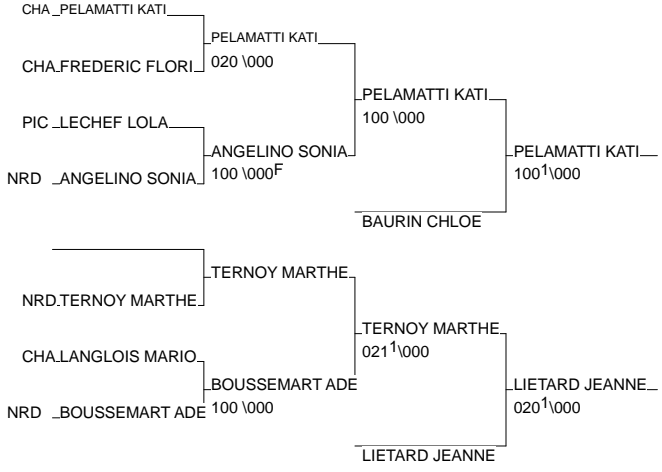

# IR Minimes 2015

Denain 25/04/2015

Cat. -40

Nb. Judokas : 15

1 - AYMARD SUZY AMELIE	AMIENS SOMME C PIC	PIC
2 - DUPOND MARGUERITE	IRIS CLUB CROI	NRD
3 - RICHARD LUCY	JUDO CLUB LONG PIC	PIC
3 - GATEAU LIZA	JCB ARRAS	NRD
5 - ROQUIGNY JEANNE	BUSHIDO 02	PIC
5 - SAPEDE PERRINE	LILLE U.C.JUDO	NRD
7 - STENGEL SARAH	JUDO CLUB LONG PIC	PIC
7 - NORET LISE	JCB ARRAS	NRD

# IR Minimes 2015

Denain 25/04/2015

Cat. -44

Nb. Judokas : 13

1 - MASCIA VANESSA	NEUVILLE EN FE	NRD	NRD
2 - CHEDHOMME MELISSA	JC CHAULNOIS	PIC	PIC
3 - PELAMATTI KATIE	J C BAZEILLES	CHA	CHA
3 - LIETARD JEANNE	JC WALLERS	NRD	NRD
5 - BAURIN CHLOE	JC VERMELLES	NRD	NRD
5 - TERNOY MARTHE	JC AIRE	NRD	NRD
7 - ANGELINO SONIA	JC HEM	NRD	NRD
7 - BOUSSEMART ADELE	DC WASQUEHAL	NRD	NRD

# IR Minimes 2015

Denain 25/04/2015

Cat. -48

Nb. Judokas : 19

1 - BLOMME COLYNE	ACAMA	NRD	NRD
2 - TANCRE MARGAUX	JC WAVRIN	NRD	NRD
3 - MAHODEAU LISON	Alliance Judo5	NRD	NRD
3 - HEMERY EVA	JUDO CLUB LONG PIC		PIC
5 - ROCCHI MATHILDE	J.C. LEFOREST	NRD	NRD
5 - HALABI BOSCHI CELIA	Alliance Judo5	NRD	NRD
7 - LEMAHIEU BERNA ANGE	JC VERMELLES	NRD	NRD
7 - HELLE THAISSE	J.C. LEFOREST	NRD	NRD