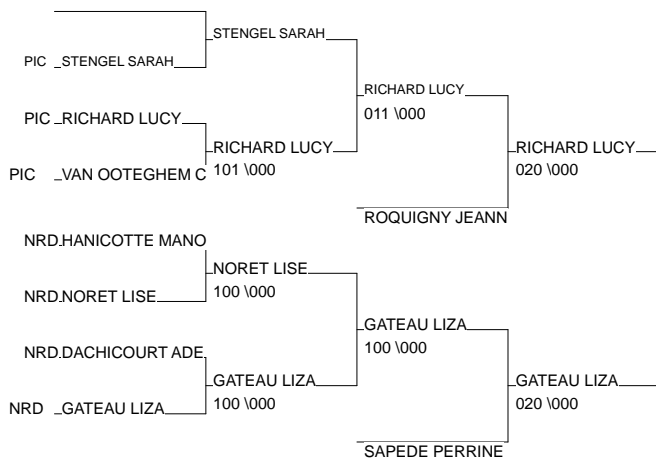

# IR Minimes 2015

Denain 25/04/2015

Cat. -40

Nb. Judokas : 15

1 - AYMARD SUZY AMELIE	AMIENS SOMME C PIC	PIC
2 - DUPOND MARGUERITE	IRIS CLUB CROI	NRD
3 - RICHARD LUCY	JUDO CLUB LONG PIC	PIC
3 - GATEAU LIZA	JCB ARRAS	NRD
5 - ROQUIGNY JEANNE	BUSHIDO 02	PIC
5 - SAPEDE PERRINE	LILLE U.C.JUDO	NRD
7 - STENGEL SARAH	JUDO CLUB LONG PIC	PIC
7 - NORET LISE	JCB ARRAS	NRD