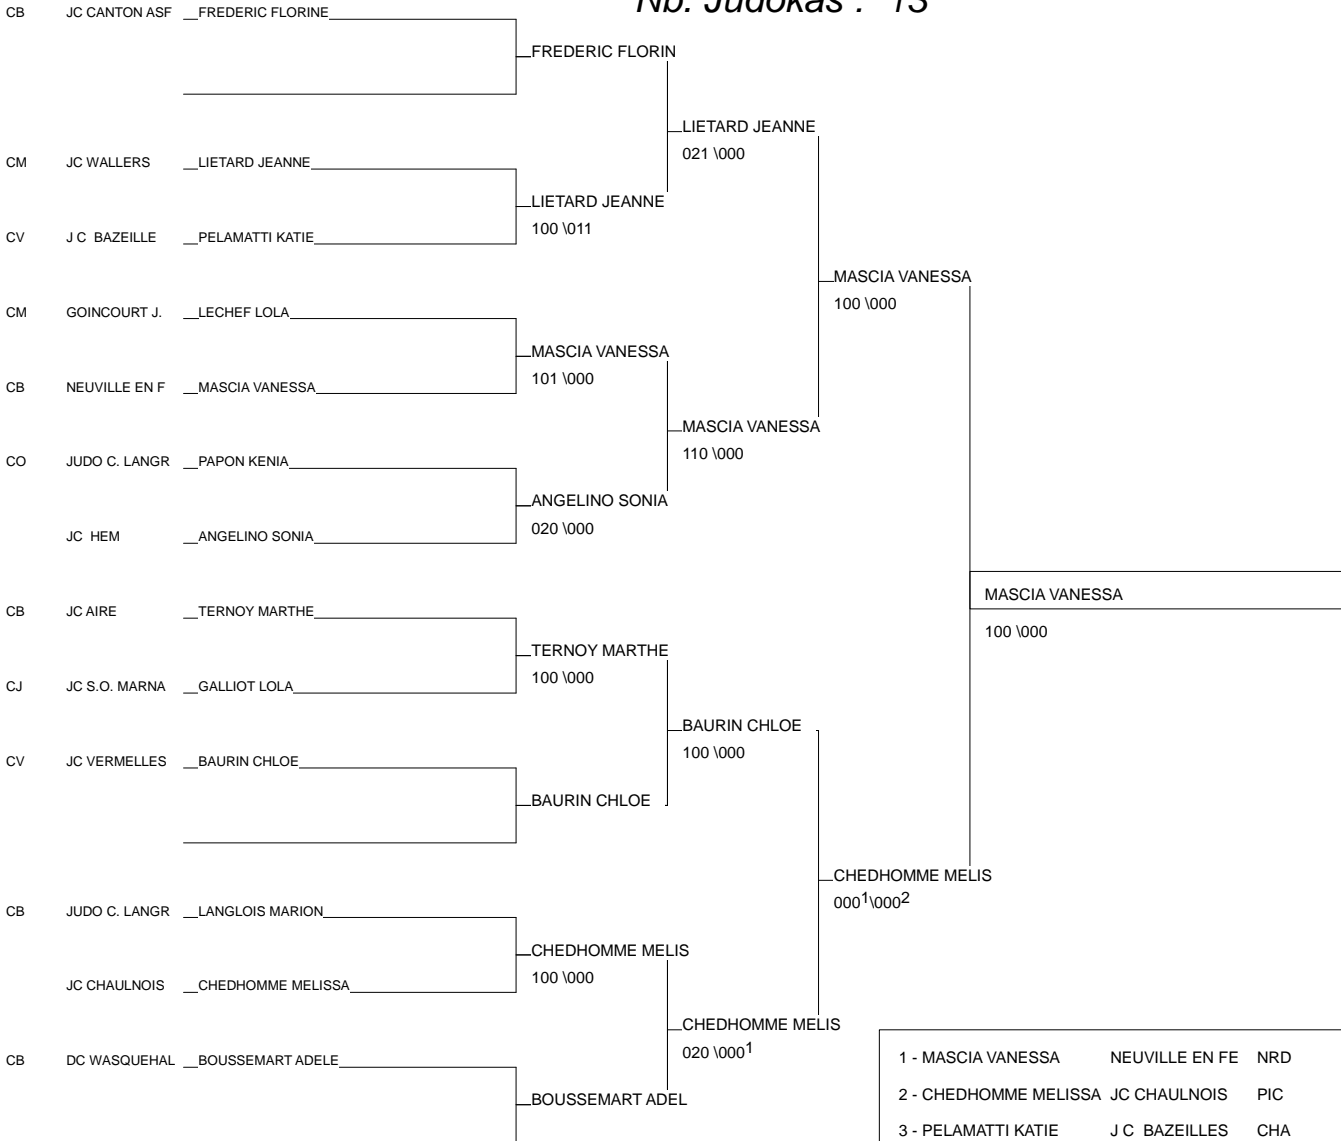

IR Minimes 2015

Denain 25/04/2015

Cat. -44

Nb. Judokas : 13