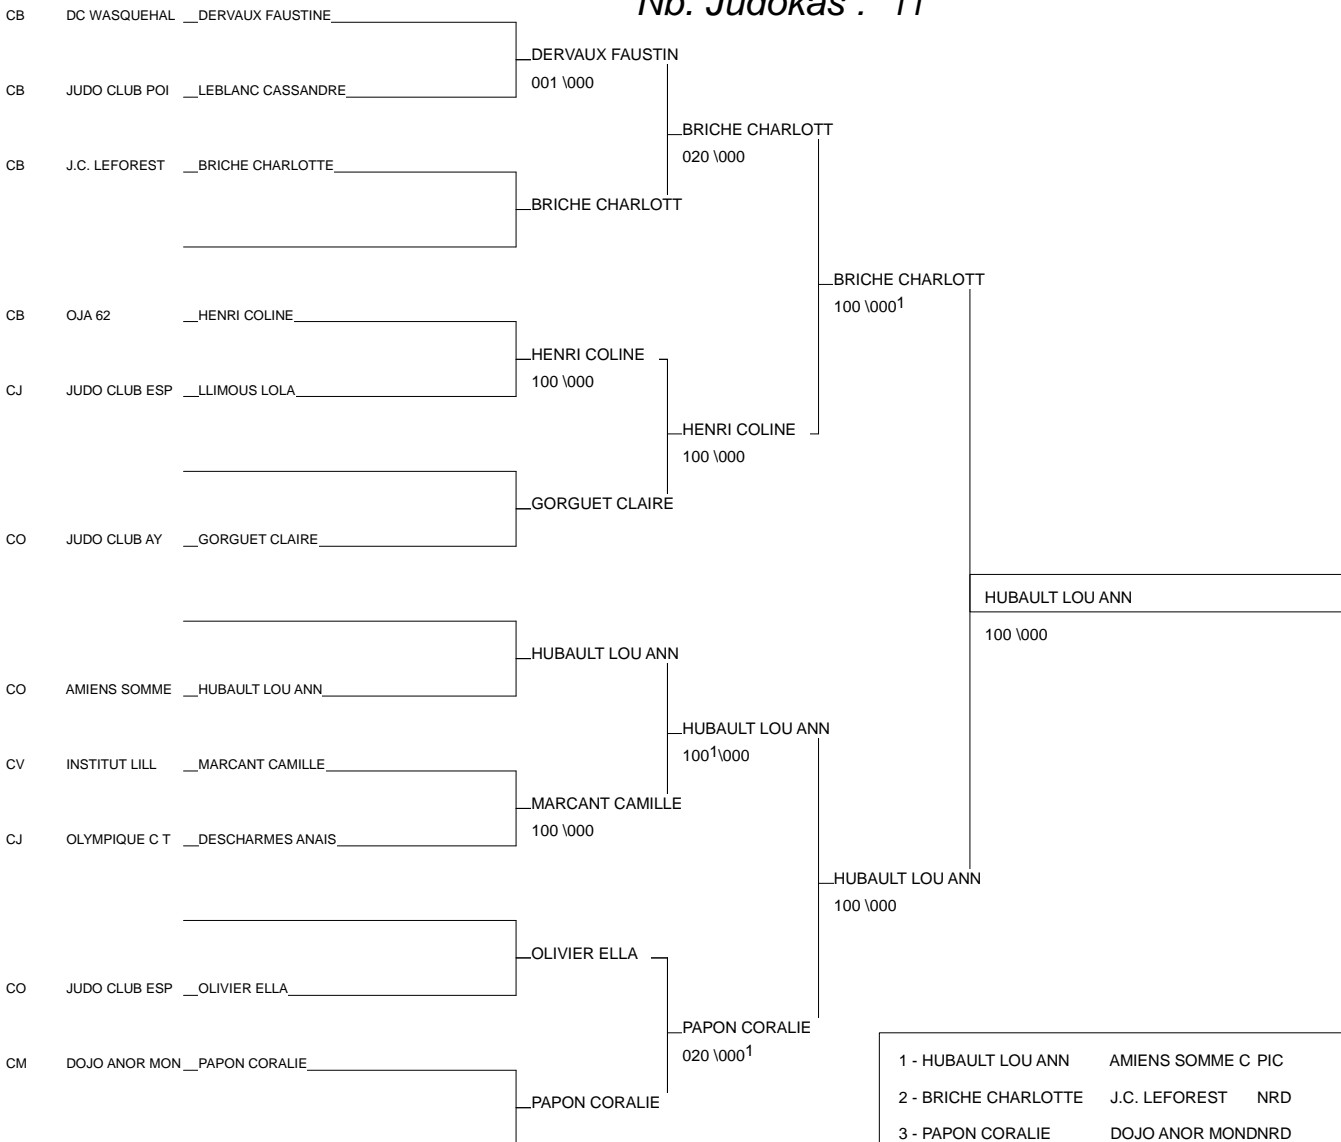

# IR Minimes 2015

Denain 25/04/2015

Cat. -36

Nb. Judokas : 11

1 - HUBAULT LOU ANN	AMIENS SOMME C PIC	PIC
2 - BRICHE CHARLOTTE	J.C. LEFOREST	NRD
3 - PAPON CORALIE	DOJO ANOR MONDNRD	NRD
3 - HENRI COLINE	OJA 62	NRD
5 - DERVAUX FAUSTINE	DC WASQUEHAL	NRD
5 - MARCANT CAMILLE	INSTITUT LILLE	NRD
7 - LLIMOUS LOLA	JUDO CLUB ESPO PIC	PIC
7 - OLIVIER ELLA	JUDO CLUB ESPO-PIC	PIC