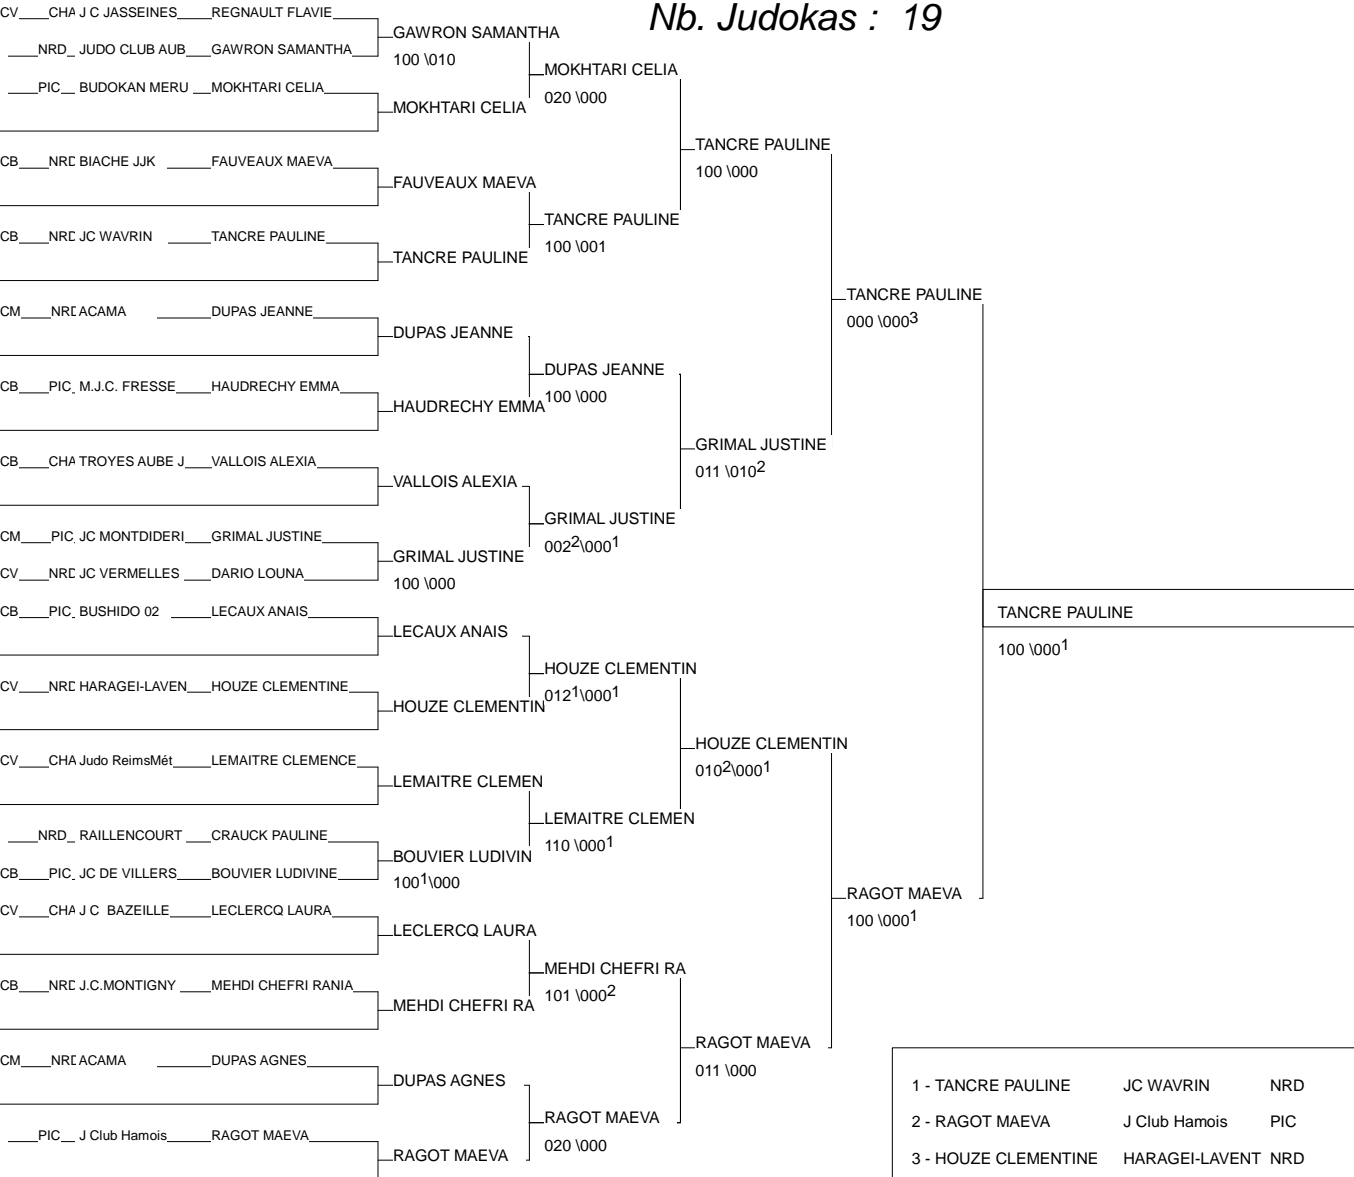

IR Minimes 2015

Denain 25/04/2015

Cat. -52

Nb. Judokas : 19