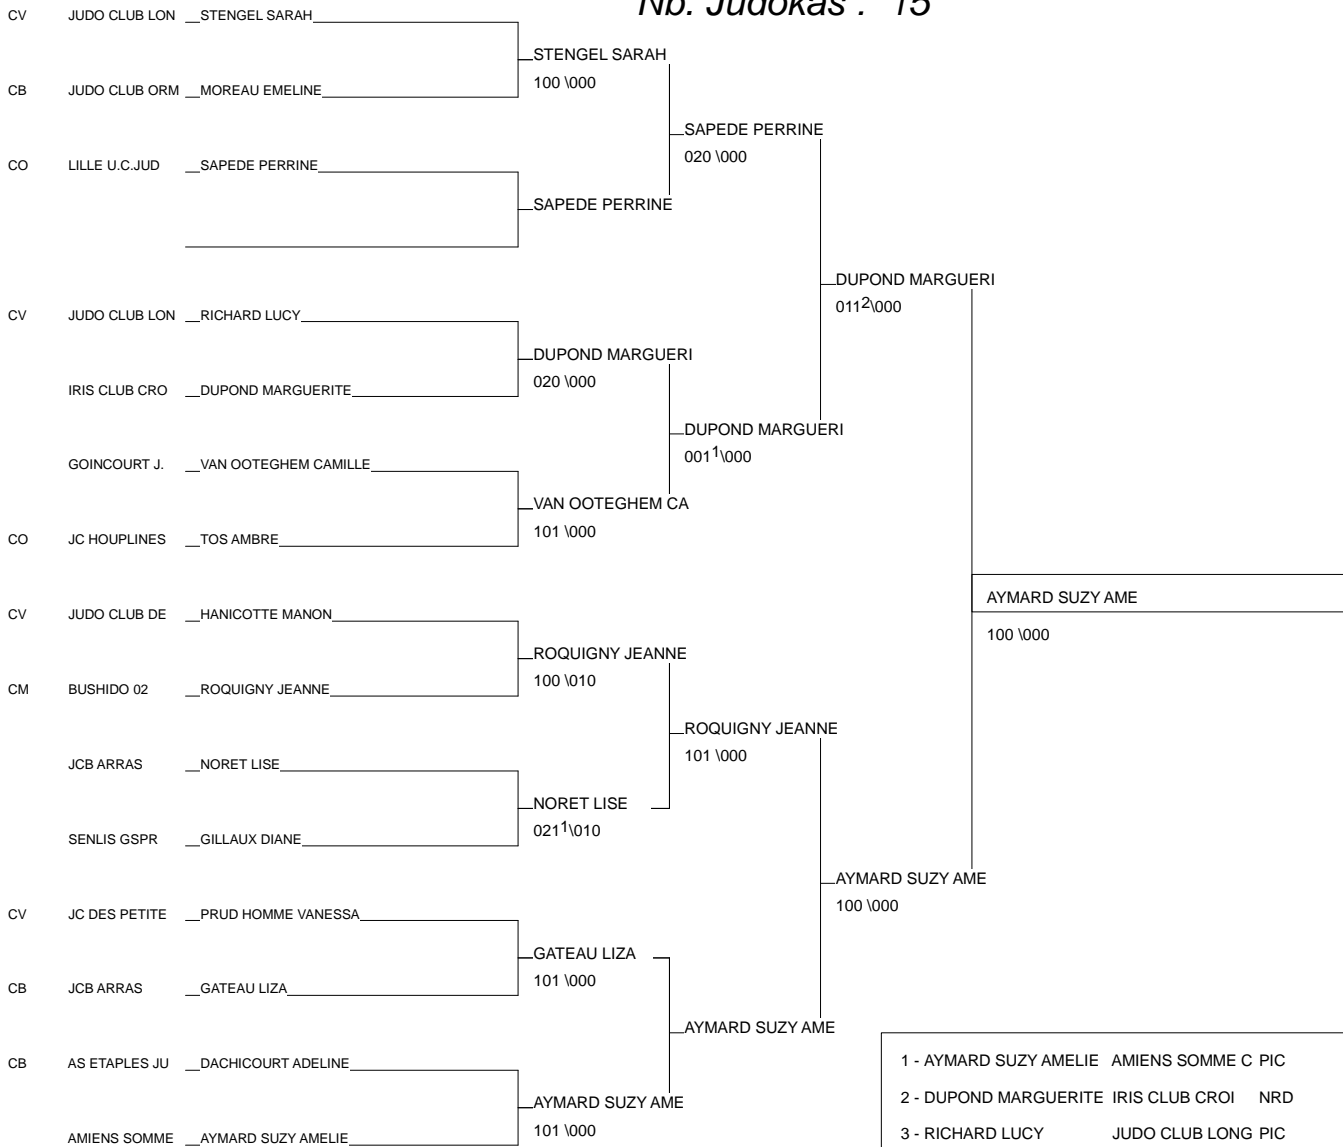

# IR Minimes 2015

Denain 25/04/2015

Cat. -36

Nb. Judokas : 11

1 - HUBAULT LOU ANN	AMIENS SOMME C PIC	PIC
2 - BRICHE CHARLOTTE	J.C. LEFOREST	NRD
3 - PAPON CORALIE	DOJO ANOR MONDNRD	NRD
3 - HENRI COLINE	OJA 62	NRD
5 - DERVAUX FAUSTINE	DC WASQUEHAL	NRD
5 - MARCANT CAMILLE	INSTITUT LILLE	NRD
7 - LLIMOUS LOLA	JUDO CLUB ESPO PIC	PIC
7 - OLIVIER ELLA	JUDO CLUB ESPO-PIC	PIC

# IR Minimes 2015

Denain 25/04/2015

Cat. -40

Nb. Judokas : 15

1 - AYMARD SUZY AMELIE	AMIENS SOMME C PIC	PIC
2 - DUPOND MARGUERITE	IRIS CLUB CROI	NRD
3 - RICHARD LUCY	JUDO CLUB LONG PIC	PIC
3 - GATEAU LIZA	JCB ARRAS	NRD
5 - ROQUIGNY JEANNE	BUSHIDO 02	PIC
5 - SAPEDE PERRINE	LILLE U.C.JUDO	NRD
7 - STENGEL SARAH	JUDO CLUB LONG PIC	PIC
7 - NORET LISE	JCB ARRAS	NRD