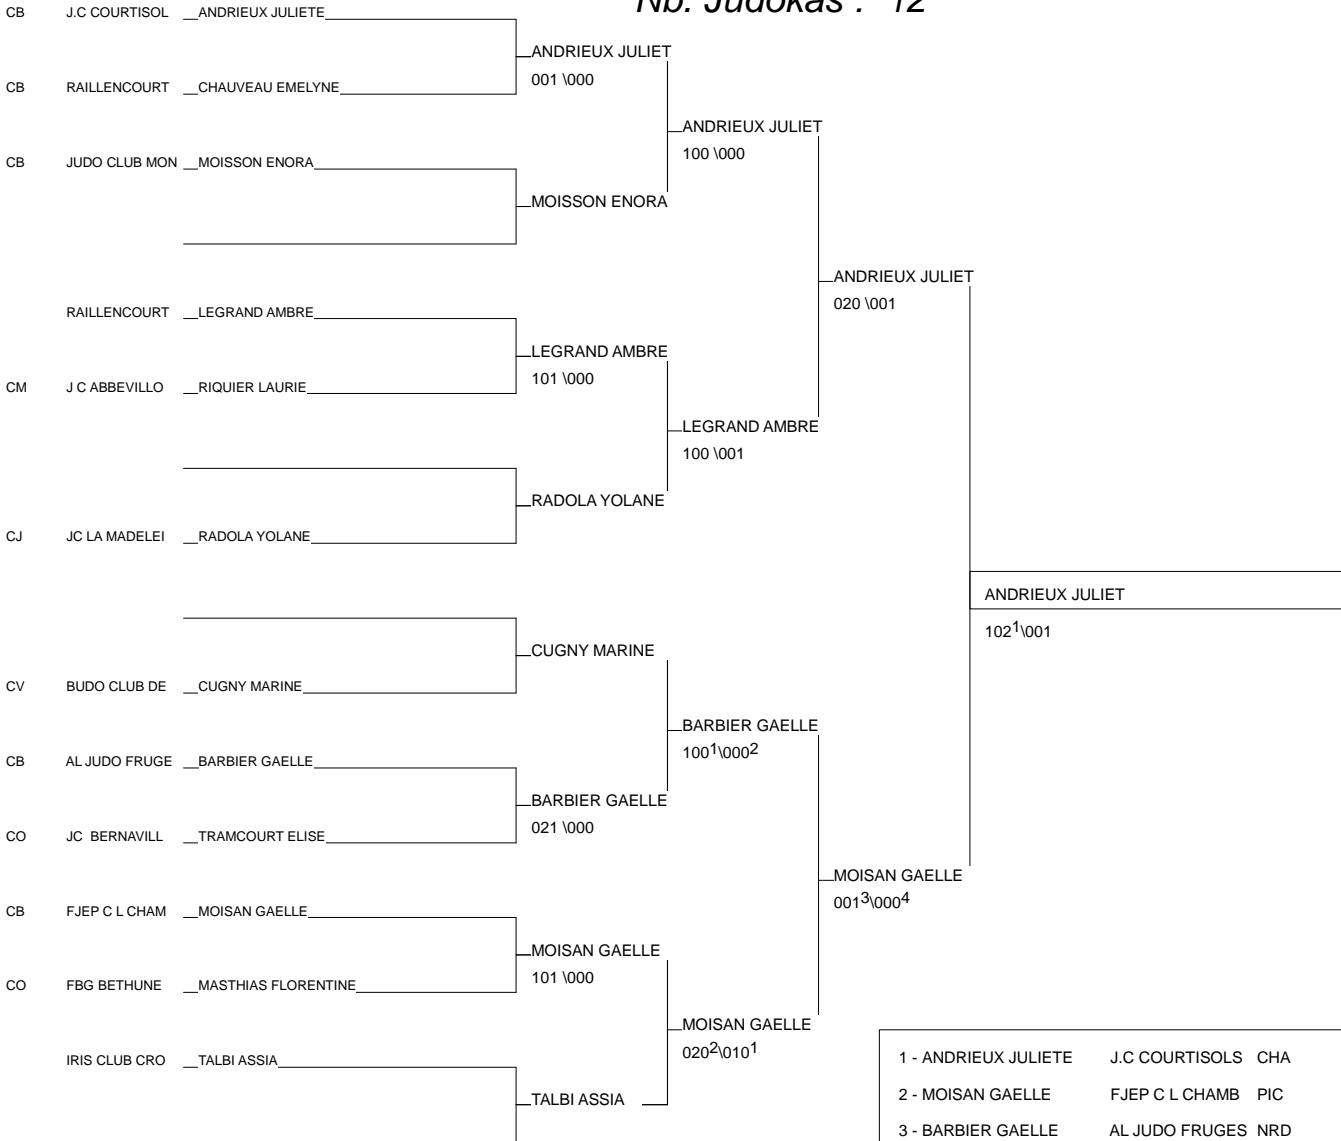

IR Minimes 2015

Denain 25/04/2015

Cat. -70

Nb. Judokas : 12