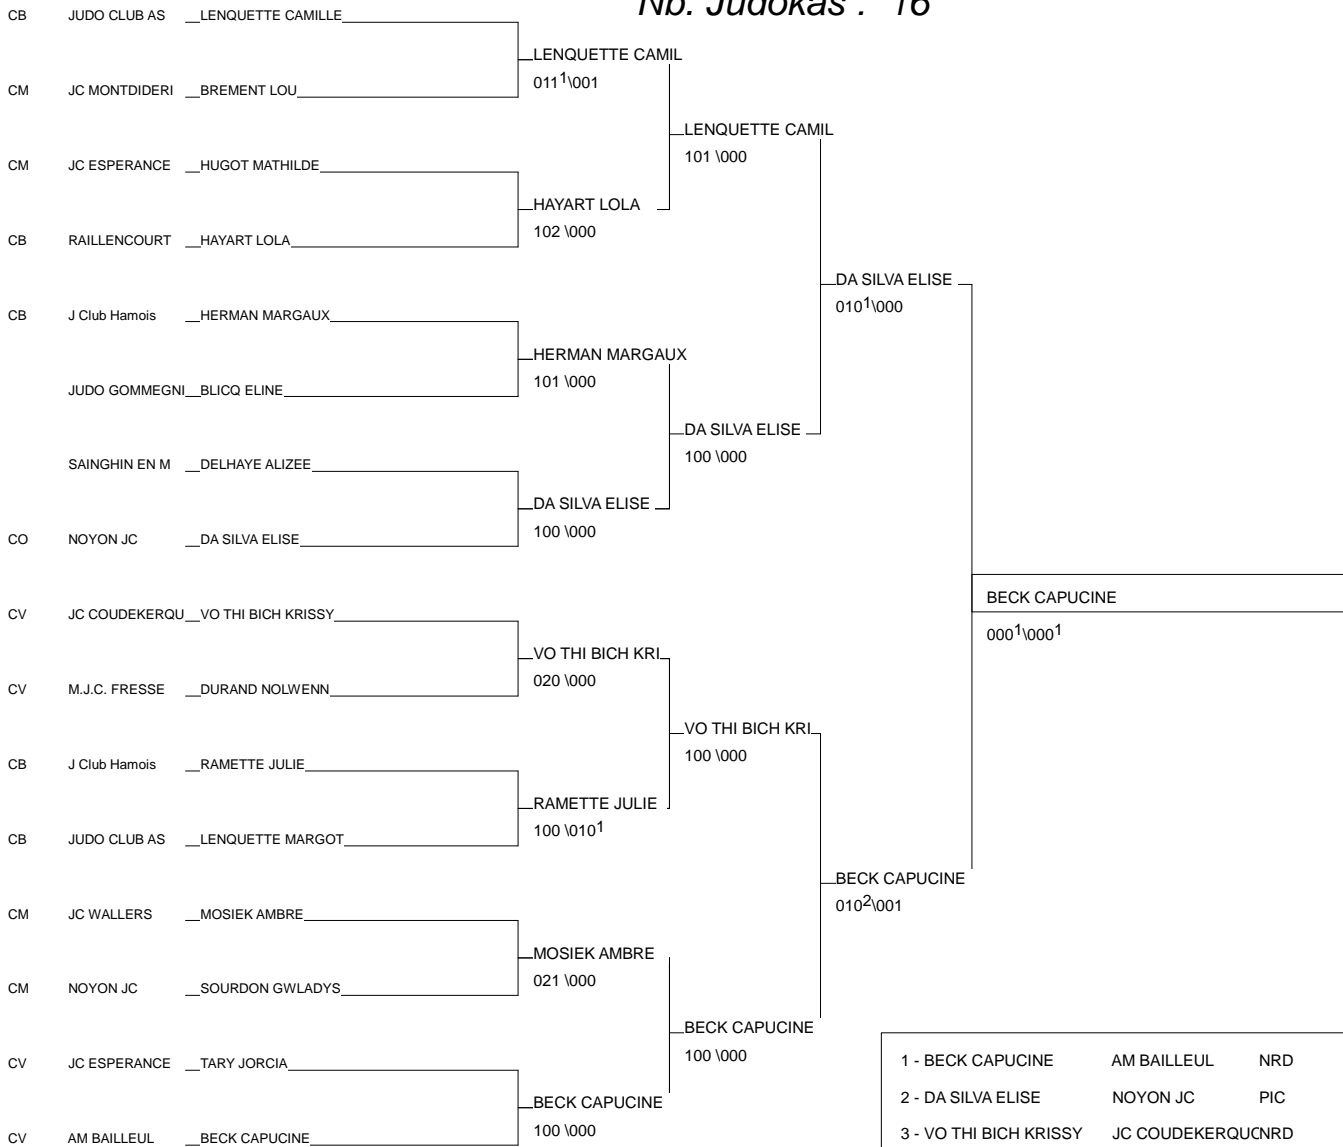

IR Minimes 2015

Denain 25/04/2015

Cat. -57

Nb. Judokas : 16