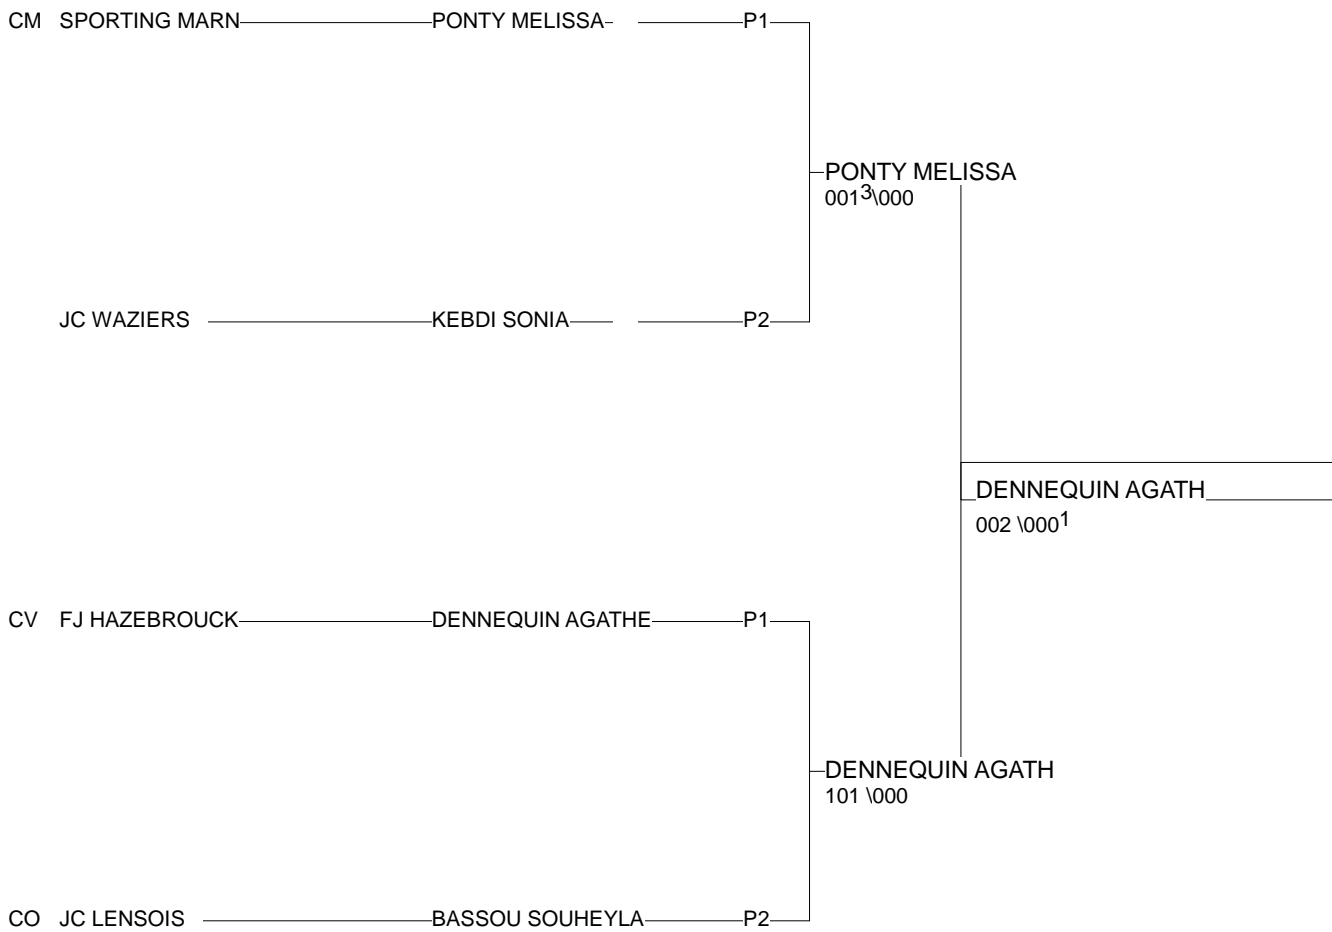

IR Minimes 2015

Denain 25/04/2015

Cat. +70

Nb. Judokas : 4

1 - DENNEQUIN AGA FJ HAZEBROU	NRD	P1
2 - PONTY MELISSA SPORTING MACHA		P1
3 - KEBDI SONIA JC WAZIERS	NRD	P2
3 - BASSOU SOUHE JC LENSOIS	NRD	P2