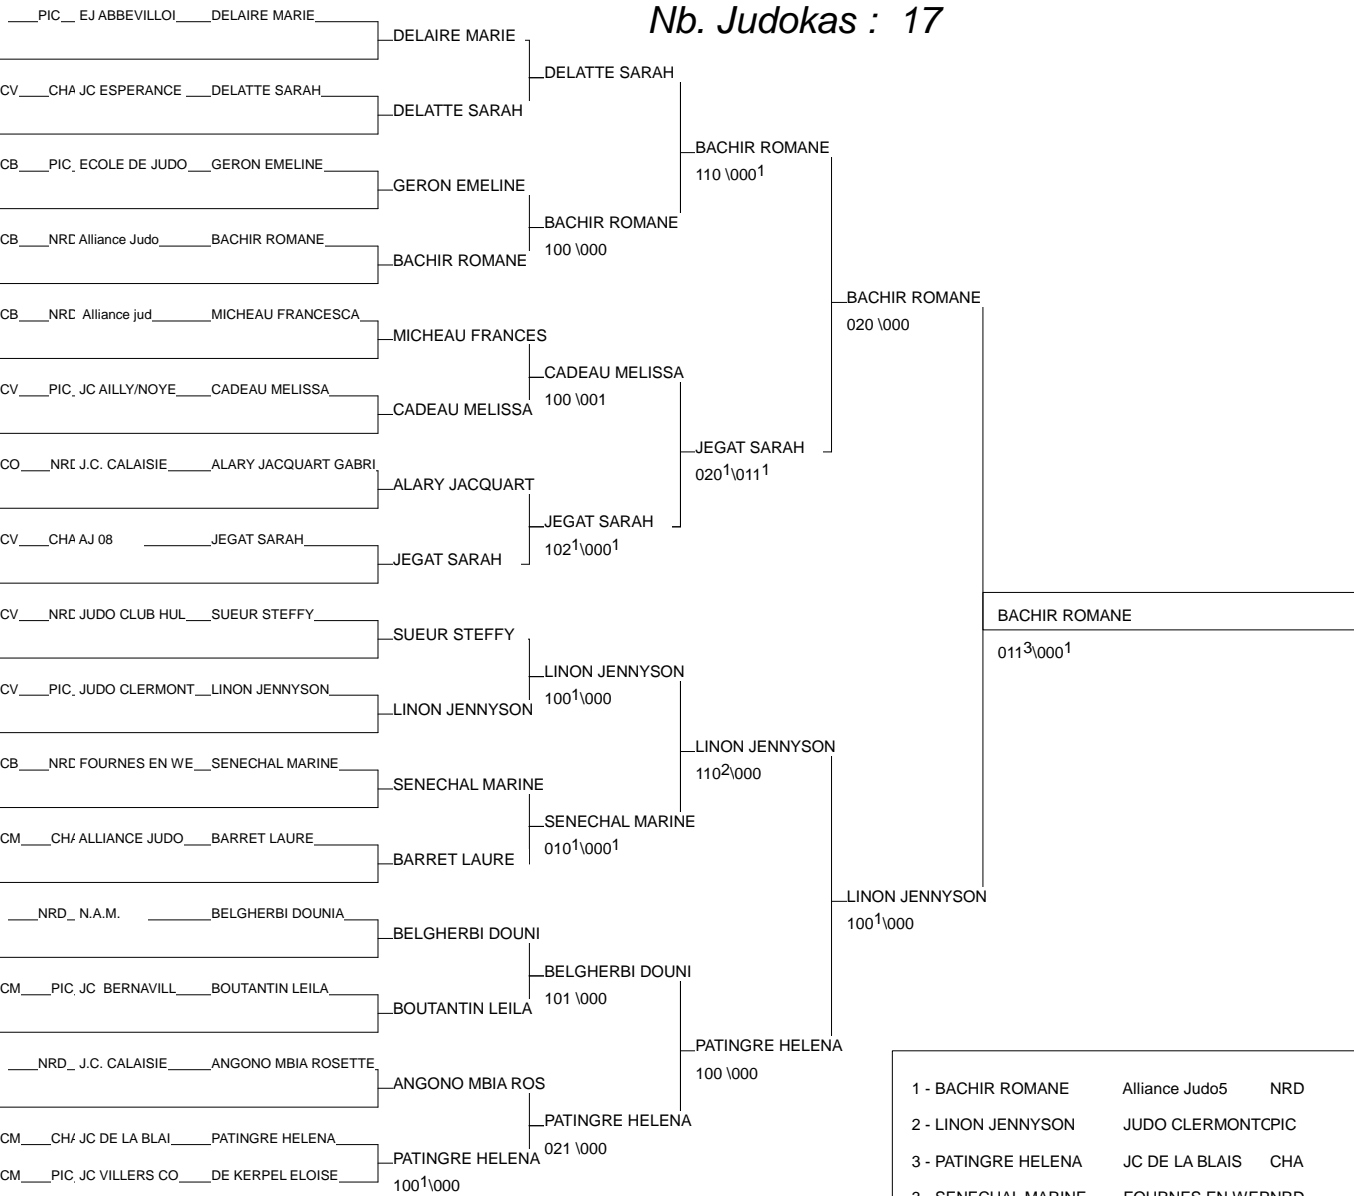

IR Minimes 2015

Denain 25/04/2015

Cat. -63

Nb. Judokas : 17