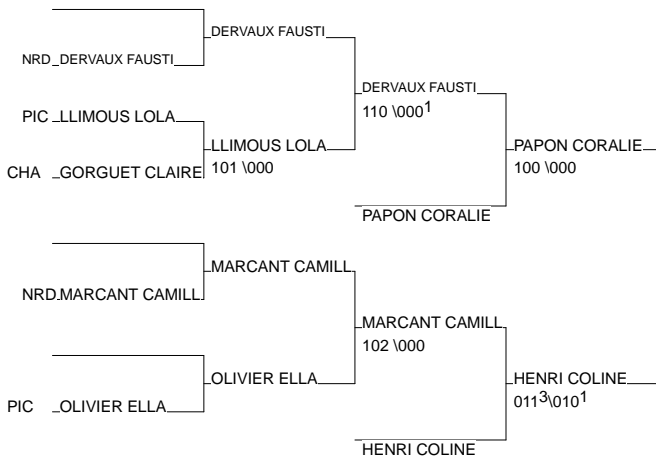

# IR Minimes 2015

Denain 25/04/2015

Cat. -36

Nb. Judokas : 11

1 - HUBAULT LOU ANN	AMIENS SOMME C PIC	PIC
2 - BRICHE CHARLOTTE	J.C. LEFOREST	NRD
3 - PAPON CORALIE	DOJO ANOR MONDNRD	NRD
3 - HENRI COLINE	OJA 62	NRD
5 - DERVAUX FAUSTINE	DC WASQUEHAL	NRD
5 - MARCANT CAMILLE	INSTITUT LILLE	NRD
7 - LLIMOUS LOLA	JUDO CLUB ESPO PIC	PIC
7 - OLIVIER ELLA	JUDO CLUB ESPO-PIC	PIC

# IR Minimes 2015

Denain 25/04/2015

Cat. -40

Nb. Judokas : 15

1 - AYMARD SUZY AMELIE	AMIENS SOMME C PIC	PIC
2 - DUPOND MARGUERITE	IRIS CLUB CROI	NRD
3 - RICHARD LUCY	JUDO CLUB LONG PIC	PIC
3 - GATEAU LIZA	JCB ARRAS	NRD
5 - ROQUIGNY JEANNE	BUSHIDO 02	PIC
5 - SAPEDE PERRINE	LILLE U.C.JUDO	NRD
7 - STENGEL SARAH	JUDO CLUB LONG PIC	PIC
7 - NORET LISE	JCB ARRAS	NRD