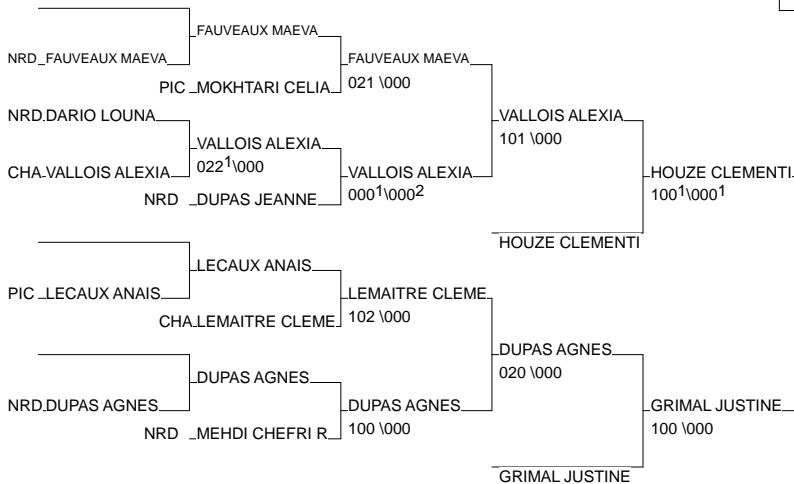

# IR Minimes 2015

Denain 25/04/2015

Cat. -52

Nb. Judokas : 19

1 - TANCRE PAULINE	JC WAVRIN	NRD	NRD
2 - RAGOT MAEVA	J Club Hamois	PIC	PIC
3 - HOUZE CLEMENTINE	HARAGEI-LAVENT	NRD	NRD
3 - GRIMAL JUSTINE	JC MONTDIDERIE	PIC	PIC
5 - VALLOIS ALEXIA	TROYES AUBE JU	CHA	CHA
5 - DUPAS AGNES	ACAMA	NRD	NRD
7 - FAUVEAUX MAEVA	BIACHE JJK	NRD	NRD
7 - LEMAITRE CLEMENCE	Judo ReimsMétr	CHA	CHA

# IR Minimes 2015

Denain 25/04/2015

Cat. -57

Nb. Judokas : 16

1 - BECK CAPUCINE	AM BAILLEUL	NRD	NRD
2 - DA SILVA ELISE	NOYON JC	PIC	PIC
3 - VO THI BICH KRISSY	JC COUDEKERQU	NRD	NRD
3 - MOSIEK AMBRE	JC WALLERS	NRD	NRD
5 - DELHAYE ALIZEE	SAINGHIN EN ME	NRD	NRD
5 - LENQUETTE CAMILLE	JUDO CLUB AS A	NRD	NRD
7 - BREMENT LOU	JC MONTDIDERIE	PIC	PIC
7 - RAMETTE JULIE	J Club Hamois	PIC	PIC