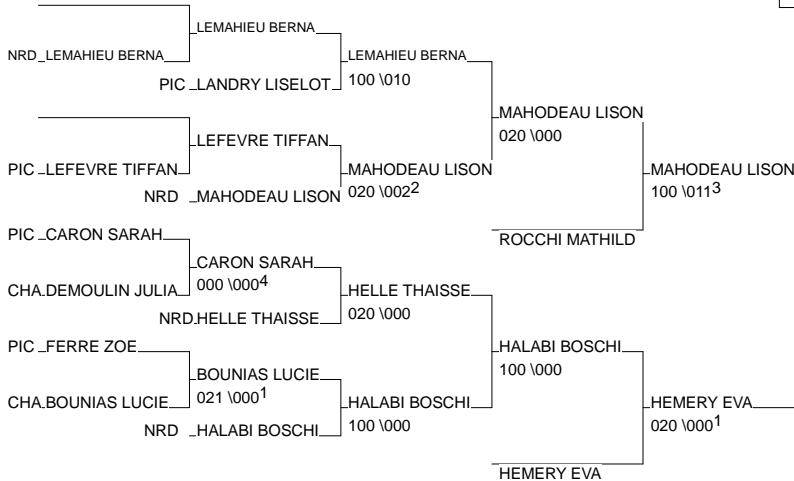

# IR Minimes 2015

Denain 25/04/2015

Cat. -48

Nb. Judokas : 19

1 - BLOMME COLYNE	ACAMA	NRD	NRD
2 - TANCRE MARGAUX	JC WAVRIN	NRD	NRD
3 - MAHODEAU LISON	Alliance Judo5	NRD	NRD
3 - HEMERY EVA	JUDO CLUB LONG PIC		PIC
5 - ROCCHI MATHILDE	J.C. LEFOREST	NRD	NRD
5 - HALABI BOSCHI CELIA	Alliance Judo5	NRD	NRD
7 - LEMAHIEU BERNA ANGE	JC VERMELLES	NRD	NRD
7 - HELLE THAISSE	J.C. LEFOREST	NRD	NRD