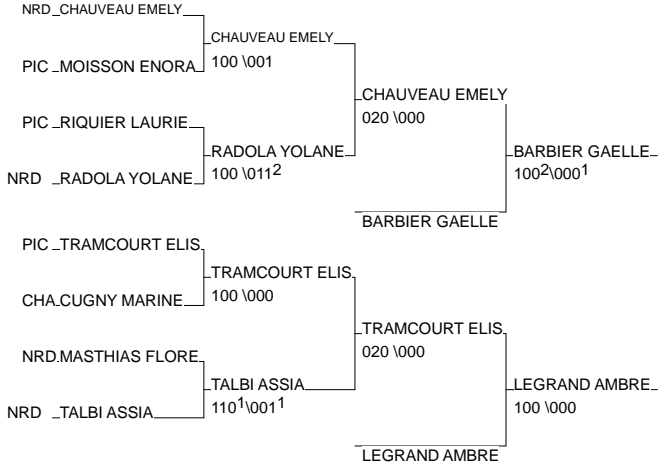

# IR Minimes 2015

Denain 25/04/2015

Cat. -63

Nb. Judokas : 17

1 - BACHIR ROMANE	Alliance Judo5	NRD	NRD
2 - LINON JENNYSON	JUDO CLERMONTCPIC		PIC
3 - PATINGRE HELENA	JC DE LA BLAIS	CHA	CHA
3 - SENECHAL MARINE	FOURNES EN WEPNRD		NRD
5 - GERON EMELINE	ECOLE DE JUDO	PIC	PIC
5 - JEGAT SARAH	AJ 08	CHA	CHA
7 - CADEAU MELISSA	JC AILLY/NOYE	PIC	PIC
7 - DE KERPEL ELOISE	JC VILLERS COT	PIC	PIC

# IR Minimes 2015

Denain 25/04/2015

Cat. -70

Nb. Judokas : 12

1 - ANDRIEUX JULIETE	J.C COURTISOLS	CHA	CHA
2 - MOISAN GAELE	FJEP C L CHAMB	PIC	PIC
3 - BARBIER GAELE	AL JUDO FRUGES	NRD	NRD
3 - LEGRAND AMBRE	RAILLENCOURT	NRD	NRD
5 - CHAUVEAU EMELYNE	RAILLENCOURT	NRD	NRD
5 - TRAMCOURT ELISE	JC BERNAVILLE	PIC	PIC
7 - RADOLA YOLANE	JC LA MADELEIN	NRD	NRD
7 - TALBI ASSIA	IRIS CLUB CROI	NRD	NRD

# IR Minimés 2015

Denain 25/04/2015

Cat. +70

Nb. Judokas : 7

Poule n° 1

CV	NRD NRD	DENNEQUIN AGATH	FJ HAZEBROUCK		0002	101	1/10	2
CM	CHA CHA	PONTY MELISSA	SPORTING MARNAV	0011		101	2/15	1
CB	NRD NRD	AFFAIED MATHILD	J.C. CALAISIEEN	000	000		0/0	3