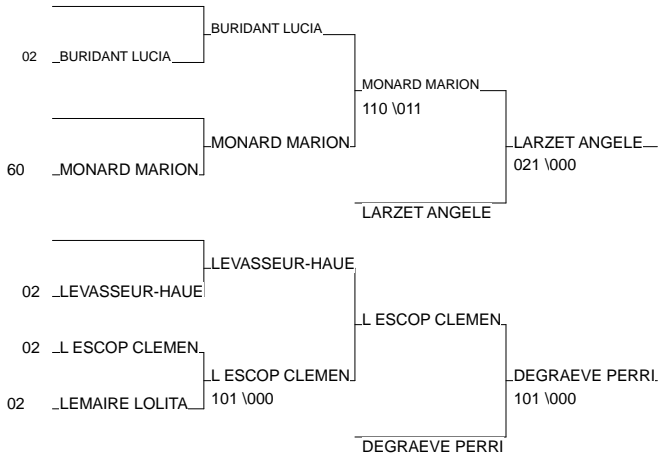

Region Benjamins Picardie

Abbeville 31/05/2015

Cat. -44

Nb. Judokas : 10

1 - LEUVREY MARGAUX	J.C.SISSONNAIS	PIC	02
2 - KACHI NAWELL	AS JUDO NOYON	PIC	60
3 - LARZET ANGELE	ECOLE DE JUDO	PIC	80
3 - DEGRAEVE PERRINE	ASS. SPORTS/LO	PIC	60
5 - MONARD MARION	FOYER CL.NEUIL	PIC	60
5 - L ESCOP CLEMENCE	AISNE JUDO ASS	PIC	02
7 - BURIDANT LUCIANA	DOJO CLOVIS	PIC	02
7 - LEVASSEUR-HAUET ELC	DOJO CLOVIS	PIC	02