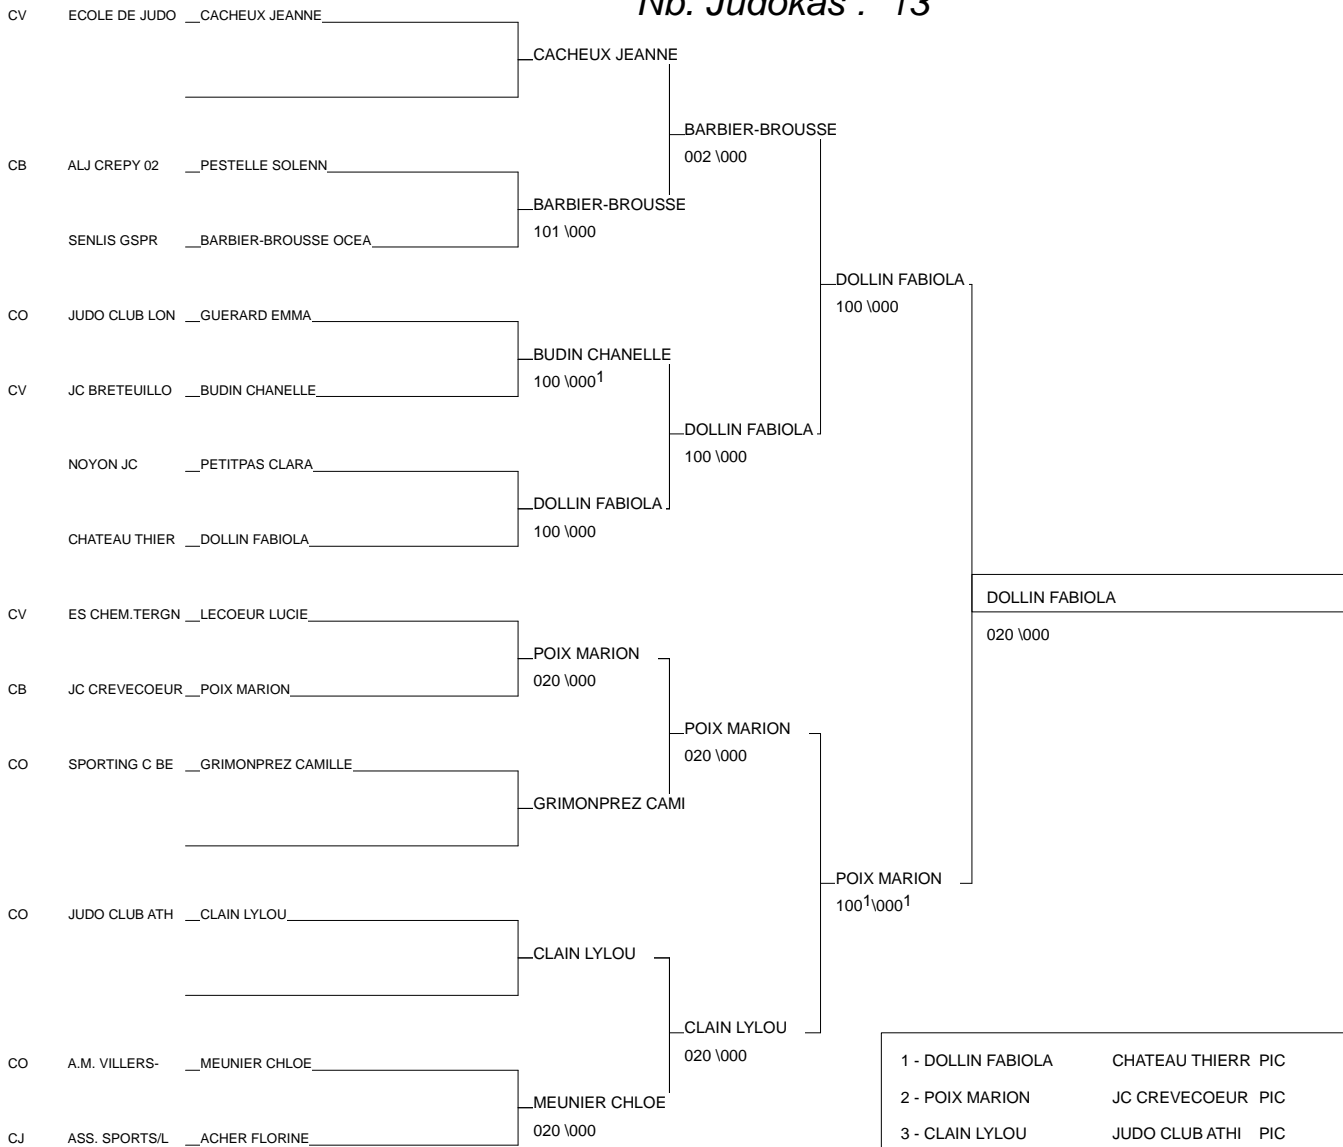

Region Benjamins Picardie

Abbeville 31/05/2015

Cat. -40

Nb. Judokas : 13