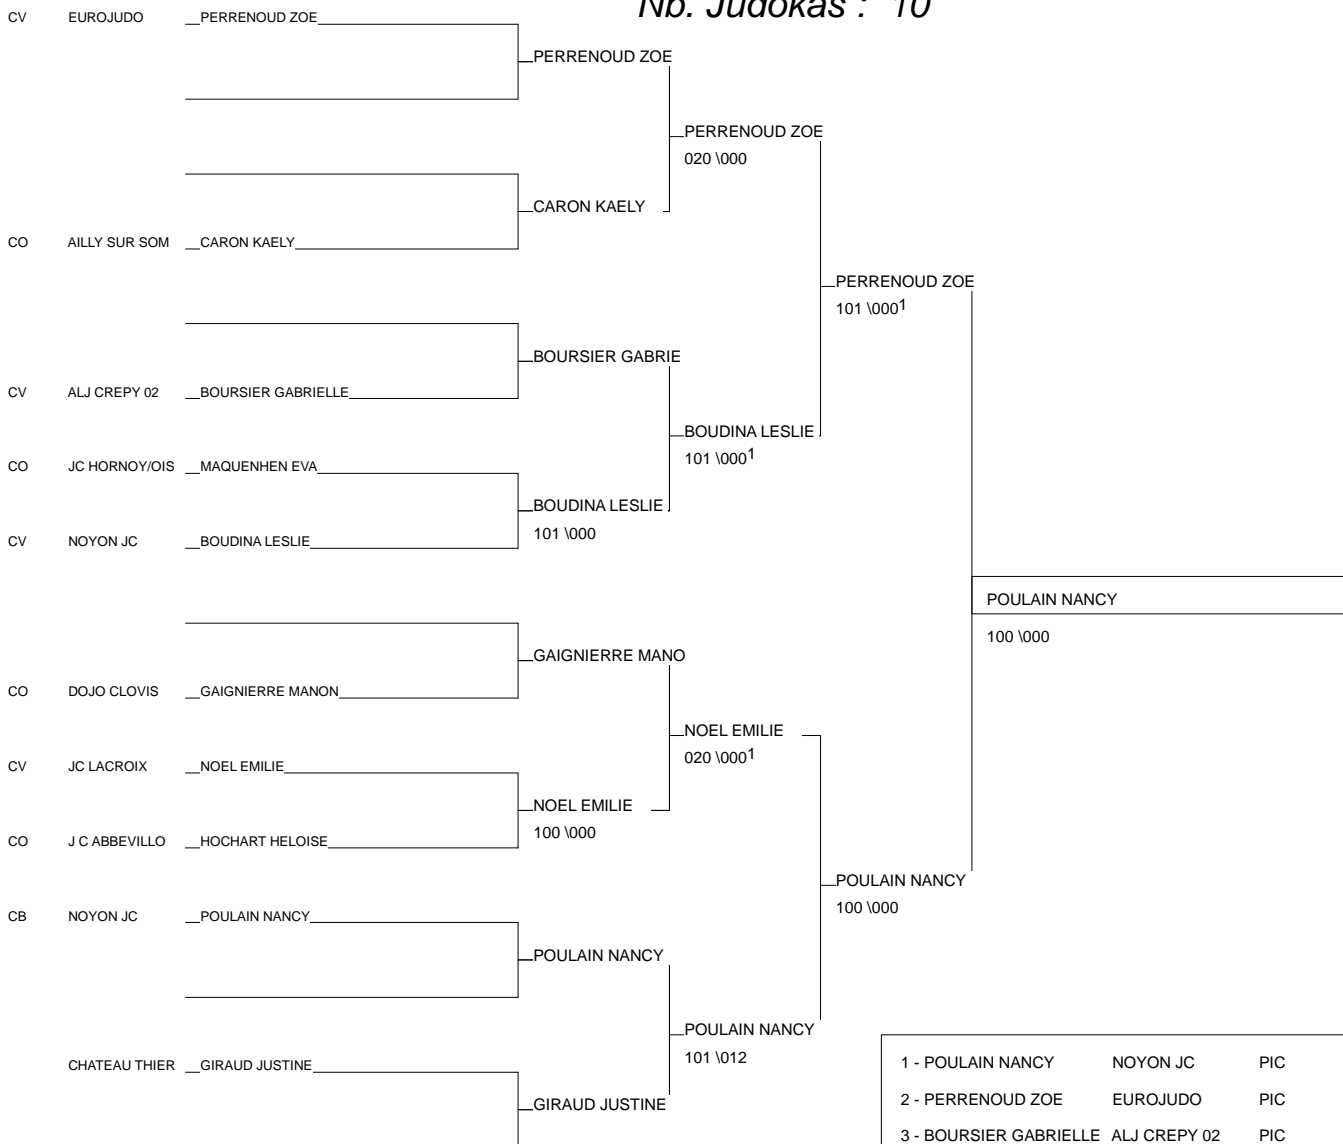

Region Benjamins Picardie

Abbeville 31/05/2015

Cat. -48

Nb. Judokas : 10