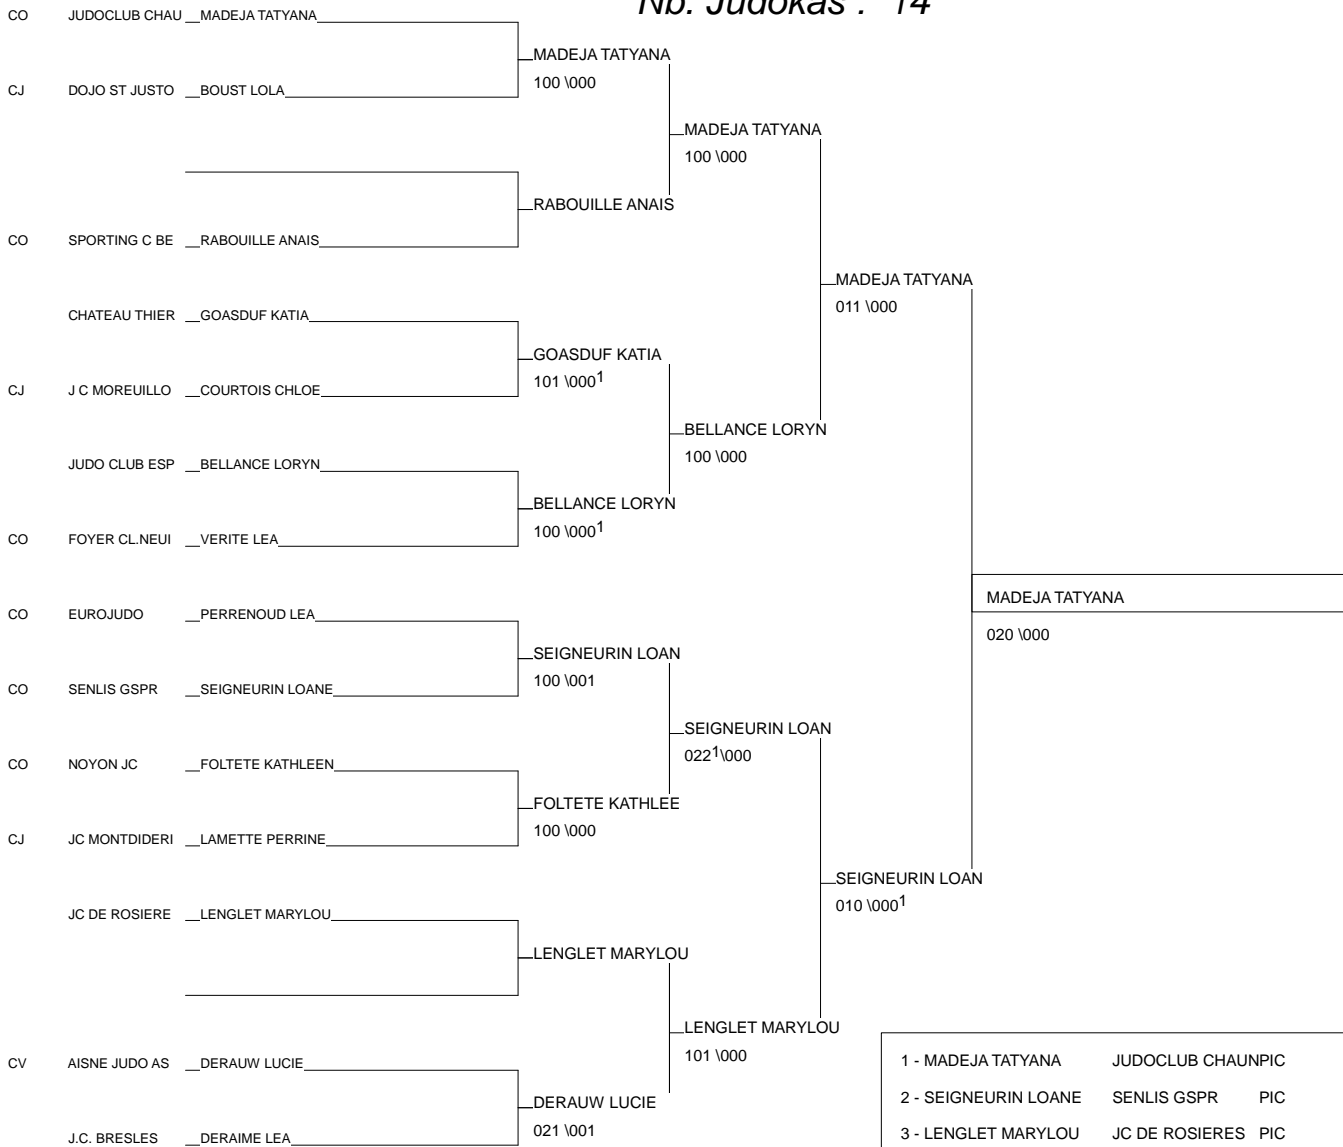

Region Benjamins Picardie

Abbeville 31/05/2015

Cat. -32

Nb. Judokas : 14

1 - MADEJA TATYANA	JUDOCLUB CHAUNPIC	02
2 - SEIGNEURIN LOANE	SENLIS GSPR PIC	60
3 - LENGLET MARYLOU	JC DE ROSIERES PIC	80
3 - PERRENOUD LEA	EUROJUDO PIC	02
5 - VERITE LEA	FOYER CL.NEUIL PIC	60
5 - BELLANCE LORYN	JUDO CLUB ESPO PIC	02
7 - BOUST LOLA	DOJO ST JUSTOI PIC	60
7 - DERAUW LUCIE	AISNE JUDO ASS PIC	02