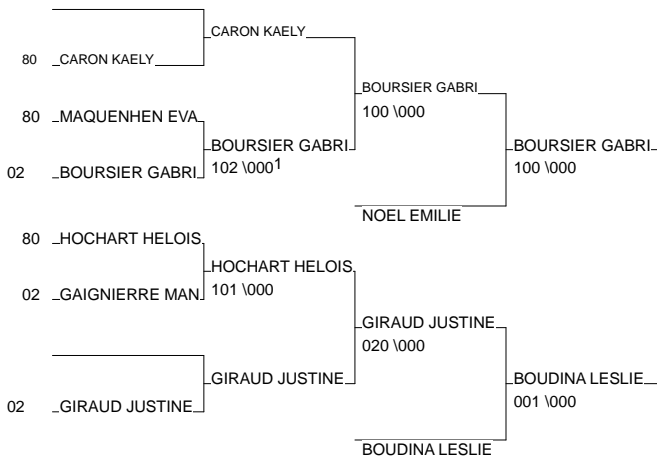

Region Benjamins Picardie

Abbeville 31/05/2015

Cat. -48

Nb. Judokas : 10

1 - POULAIN NANCY	NOYON JC	PIC	60
2 - PERRENOUD ZOE	EUROJUDO	PIC	02
3 - BOURSIER GABRIELLE	ALJ CREPY 02	PIC	02
3 - BOUDINA LESLIE	NOYON JC	PIC	60
5 - NOEL EMILIE	JC LACROIX	PIC	60
5 - GIRAUD JUSTINE	CHATEAU THIERR	PIC	02
7 - CARON KAELY	AILLY SUR SOMM	PIC	80
7 - HOCHART HELOISE	J C ABBEVILLOI	PIC	80