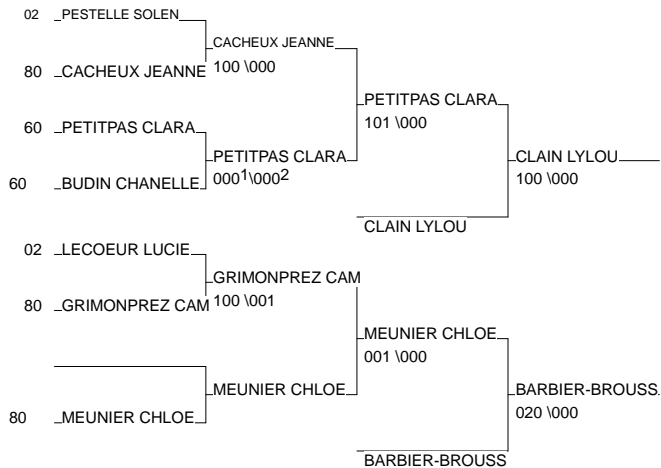

Region Benjamins Picardie

Abbeville 31/05/2015

Cat. -36

Nb. Judokas : 16

1 - POLET CLEMENCE	NOYON JC	PIC	60
2 - PECQUEUX MANON	AMIENS SOMME C	PIC	80
3 - AGNUS CASSANDRE	SENLIS GSPR	PIC	60
3 - MORGAND JULIETTE	AMIENS SOMME C	PIC	80
5 - FAGOT LORY	J Club Hamois	PIC	80
5 - HILLION CLARA	J.C. BRESLES	PIC	60
7 - MACADRE JUSTINE	JUDO CLUB ATHI	PIC	02
7 - FECAMP CAPUCINE	AS JUDO FLIXE	PIC	80

Region Benjamins Picardie

Abbeville 31/05/2015

Cat. -40

Nb. Judokas : 13

1 - DOLLIN FABIOLA	CHATEAU THIERR PIC	02
2 - POIX MARION	JC CREVECOEUR PIC	60
3 - CLAIN LYLOU	JUDO CLUB ATHI PIC	02
3 - BARBIER-BROUSSE OCI	SENLIS GSPR PIC	60
5 - PETITPAS CLARA	NOYON JC PIC	60
5 - MEUNIER CHLOE	A.M. VILLERS-B PIC	80
7 - CACHEUX JEANNE	ECOLE DE JUDO PIC	80
7 - GRIMONPREZ CAMILLE	SPORTING C BEA-PIC	80