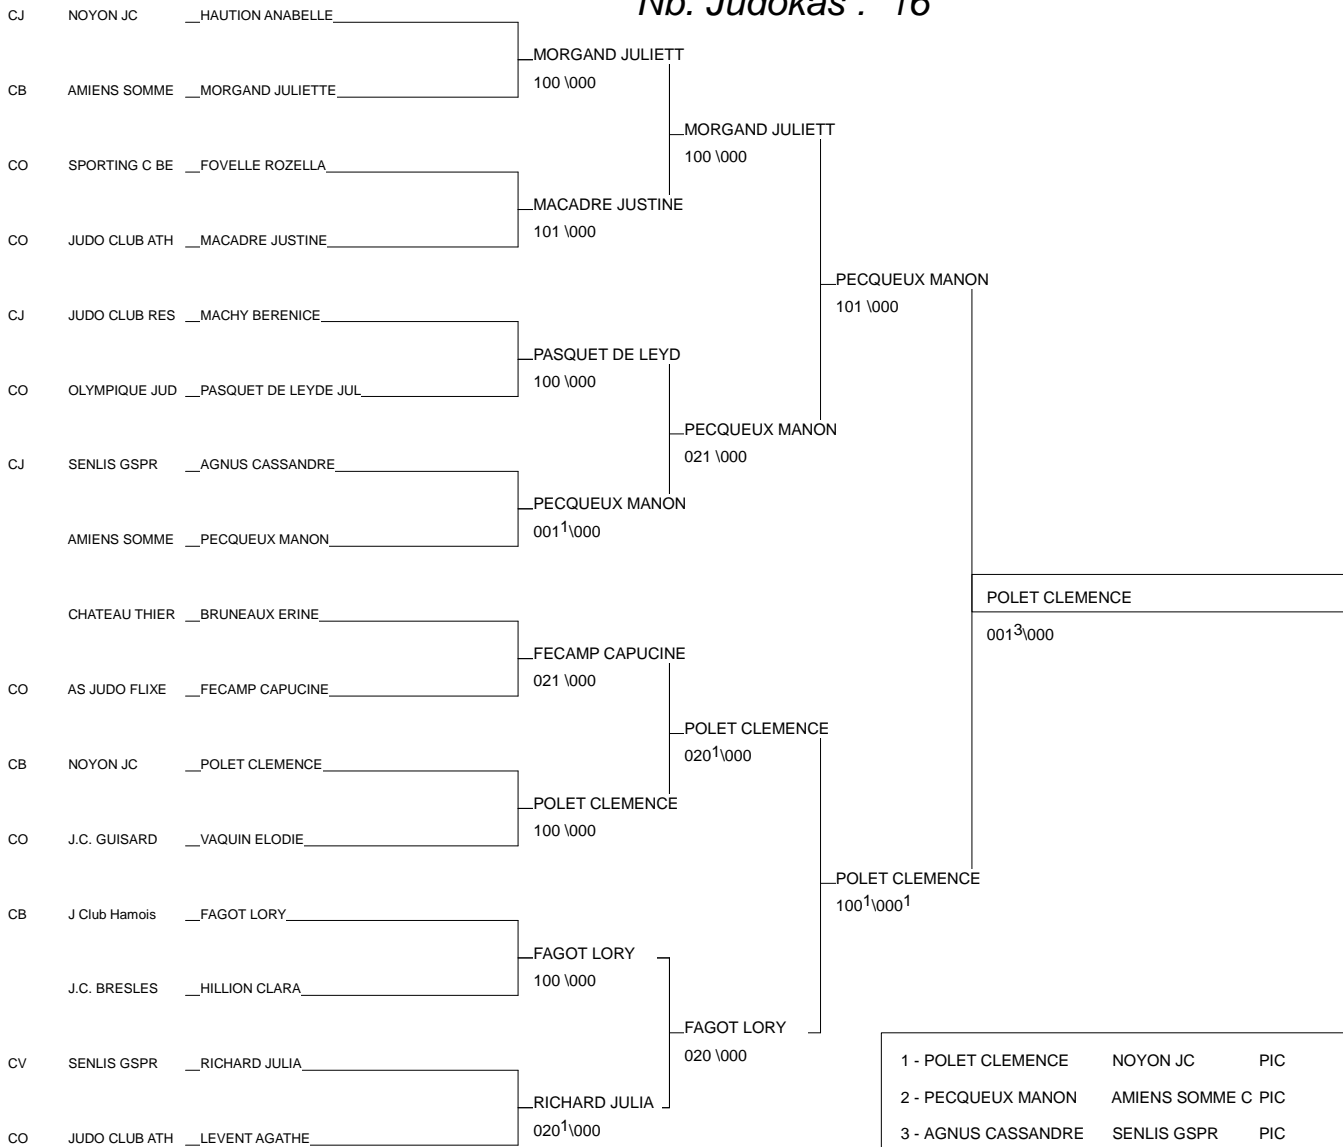

Region Benjamins Picardie

Abbeville 31/05/2015

Cat. -36

Nb. Judokas : 16