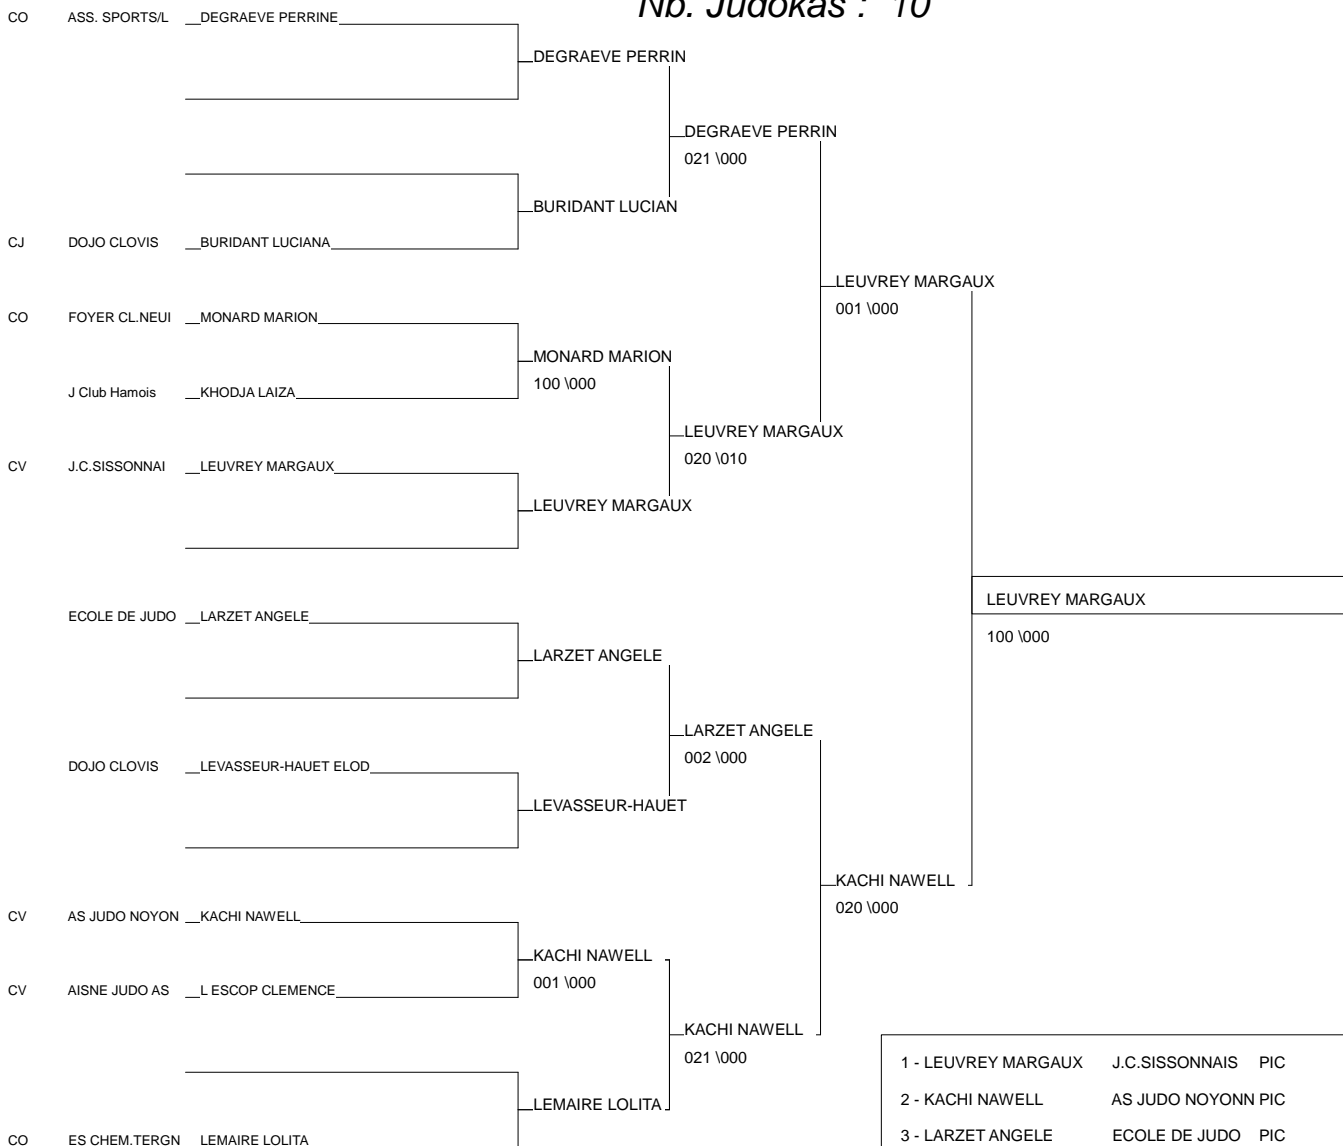

Region Benjamins Picardie

Abbeville 31/05/2015

Cat. -44

Nb. Judokas : 10