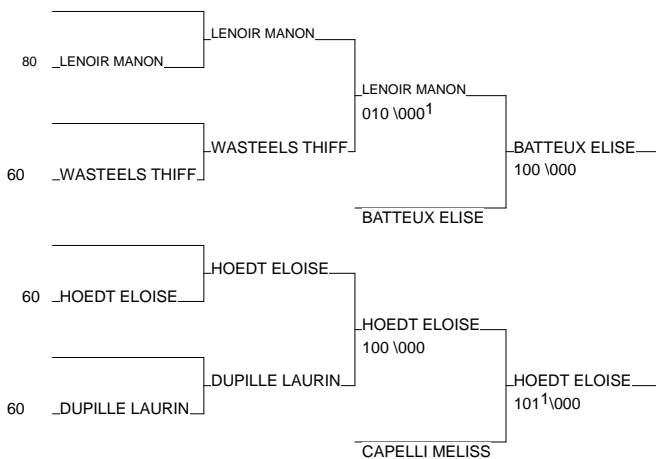

Region Benjamins Picardie

Abbeville 31/05/2015

Cat. -52

Nb. Judokas : 10

1 - DEGREMONT CONSTAN	AILLY SUR SOMM PIC	80
2 - PLET LEA	JUDO CLERMONTCPIC	60
3 - BATTEUX ELISE	AILLY SUR SOMM PIC	80
3 - HOEDT ELOISE	ARTS MARTIAUX PIC	60
5 - LENOIR MANON	JUDO CLUB ROYE PIC	80
5 - CAPELLI MELISSA	J C ST MAXIMIN PIC	60
7 - WASTEELS THIFFANY	ARTS MARTIAUX PIC	60
7 - DUPILLE LAURINE	J.C.ONS EN BRA PIC	60