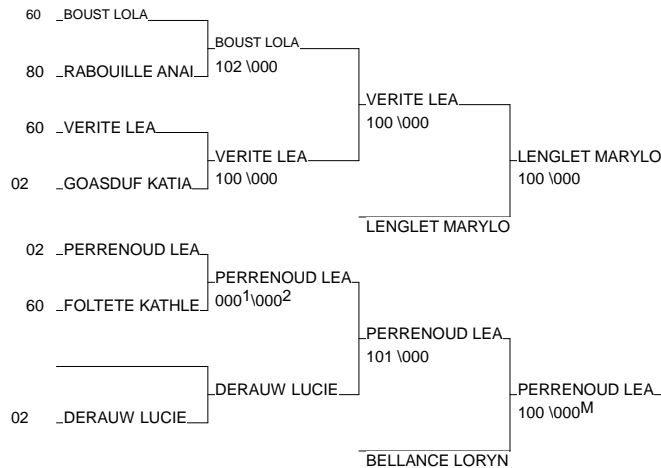

Region Benjamins Picardie

Abbeville 31/05/2015

Cat. -32

Nb. Judokas : 14

1 - MADEJA TATYANA	JUDOCLUB CHAUNPIC	02
2 - SEIGNEURIN LOANE	SENLIS GSPR PIC	60
3 - LENGLET MARYLOU	JC DE ROSIERES PIC	80
3 - PERRENOUD LEA	EUROJUDO PIC	02
5 - VERITE LEA	FOYER CL.NEUIL PIC	60
5 - BELLANCE LORYN	JUDO CLUB ESPO PIC	02
7 - BOUST LOLA	DOJO ST JUSTOI PIC	60
7 - DERAUW LUCIE	AISNE JUDO ASS PIC	02