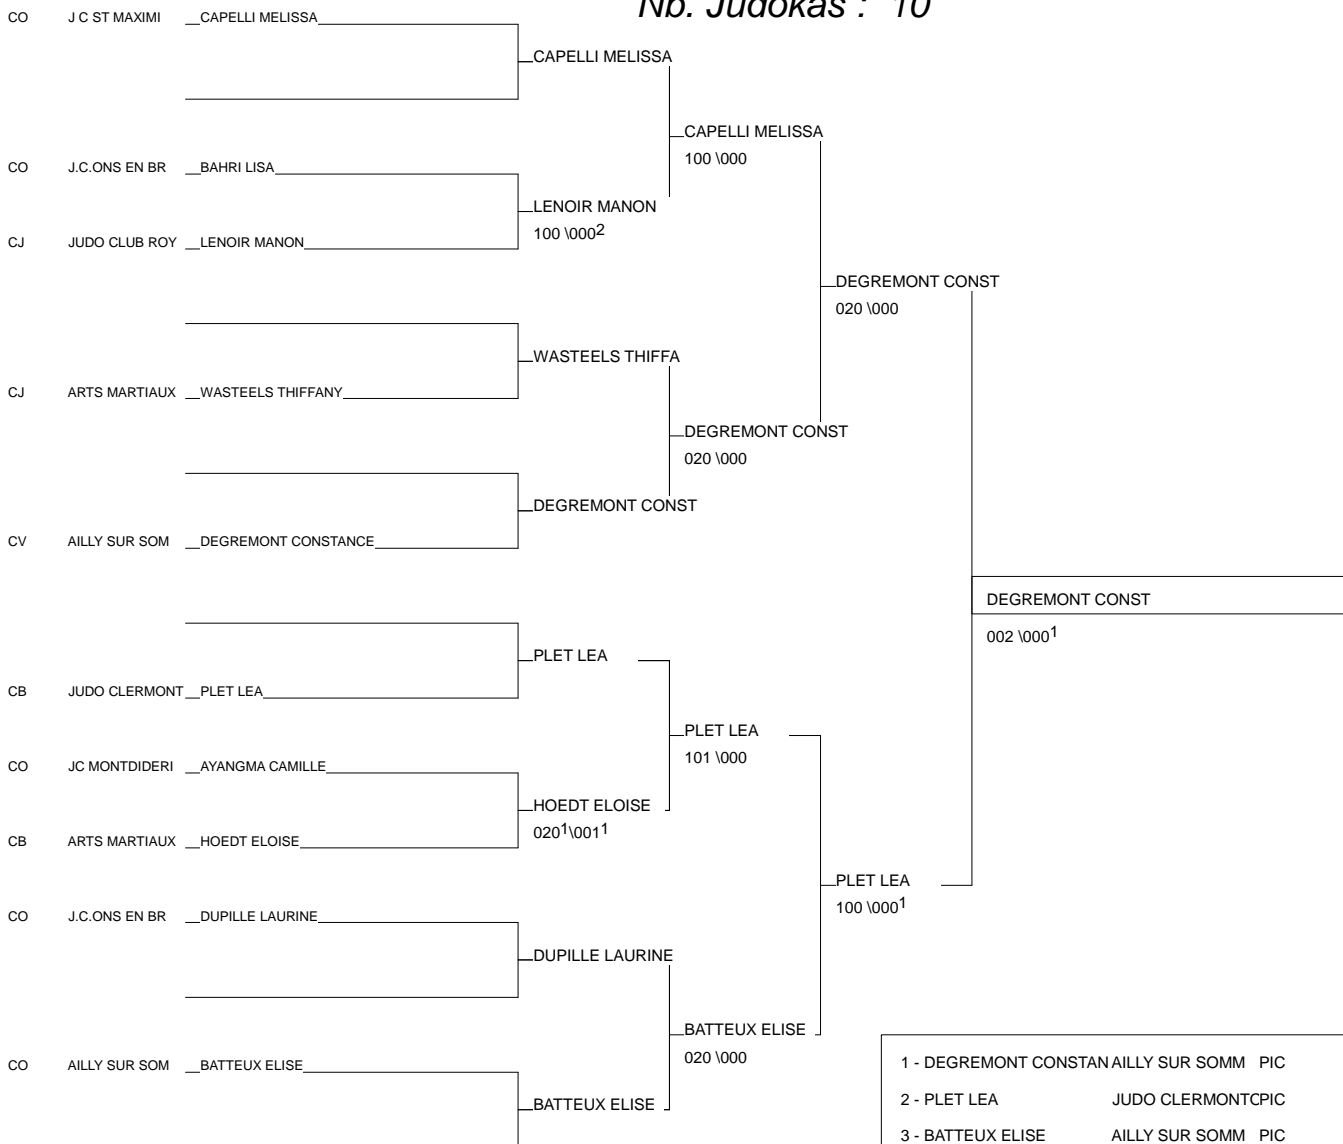

Region Benjamins Picardie

Abbeville 31/05/2015

Cat. -52

Nb. Judokas : 10