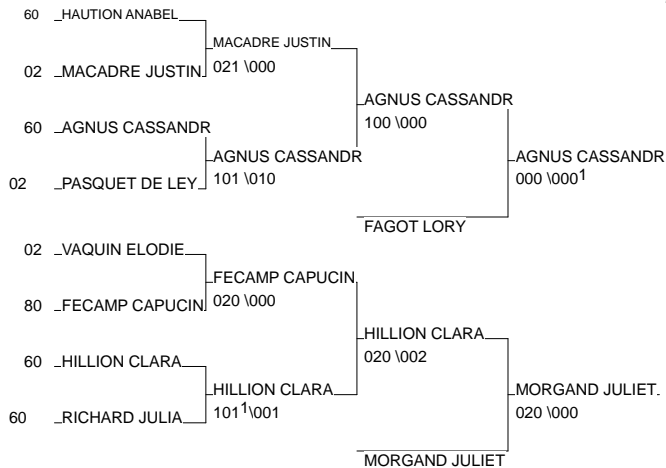

Region Benjamins Picardie

Abbeville 31/05/2015

Cat. -32

Nb. Judokas : 14

1 - MADEJA TATYANA	JUDOCLUB CHAUNPIC	02
2 - SEIGNEURIN LOANE	SENLIS GSPR PIC	60
3 - LENGLET MARYLOU	JC DE ROSIERES PIC	80
3 - PERRENOUD LEA	EUROJUDO PIC	02
5 - VERITE LEA	FOYER CL.NEUIL PIC	60
5 - BELLANCE LORYN	JUDO CLUB ESPO PIC	02
7 - BOUST LOLA	DOJO ST JUSTOI PIC	60
7 - DERAUW LUCIE	AISNE JUDO ASS PIC	02

Region Benjamins Picardie

Abbeville 31/05/2015

Cat. -36

Nb. Judokas : 16

1 - POLET CLEMENCE	NOYON JC	PIC	60
2 - PECQUEUX MANON	AMIENS SOMME C	PIC	80
3 - AGNUS CASSANDRE	SENLIS GSPR	PIC	60
3 - MORGAND JULIETTE	AMIENS SOMME C	PIC	80
5 - FAGOT LORY	J Club Hamois	PIC	80
5 - HILLION CLARA	J.C. BRESLES	PIC	60
7 - MACADRE JUSTINE	JUDO CLUB ATHI	PIC	02
7 - FECAMP CAPUCINE	AS JUDO FLIXE	PIC	80