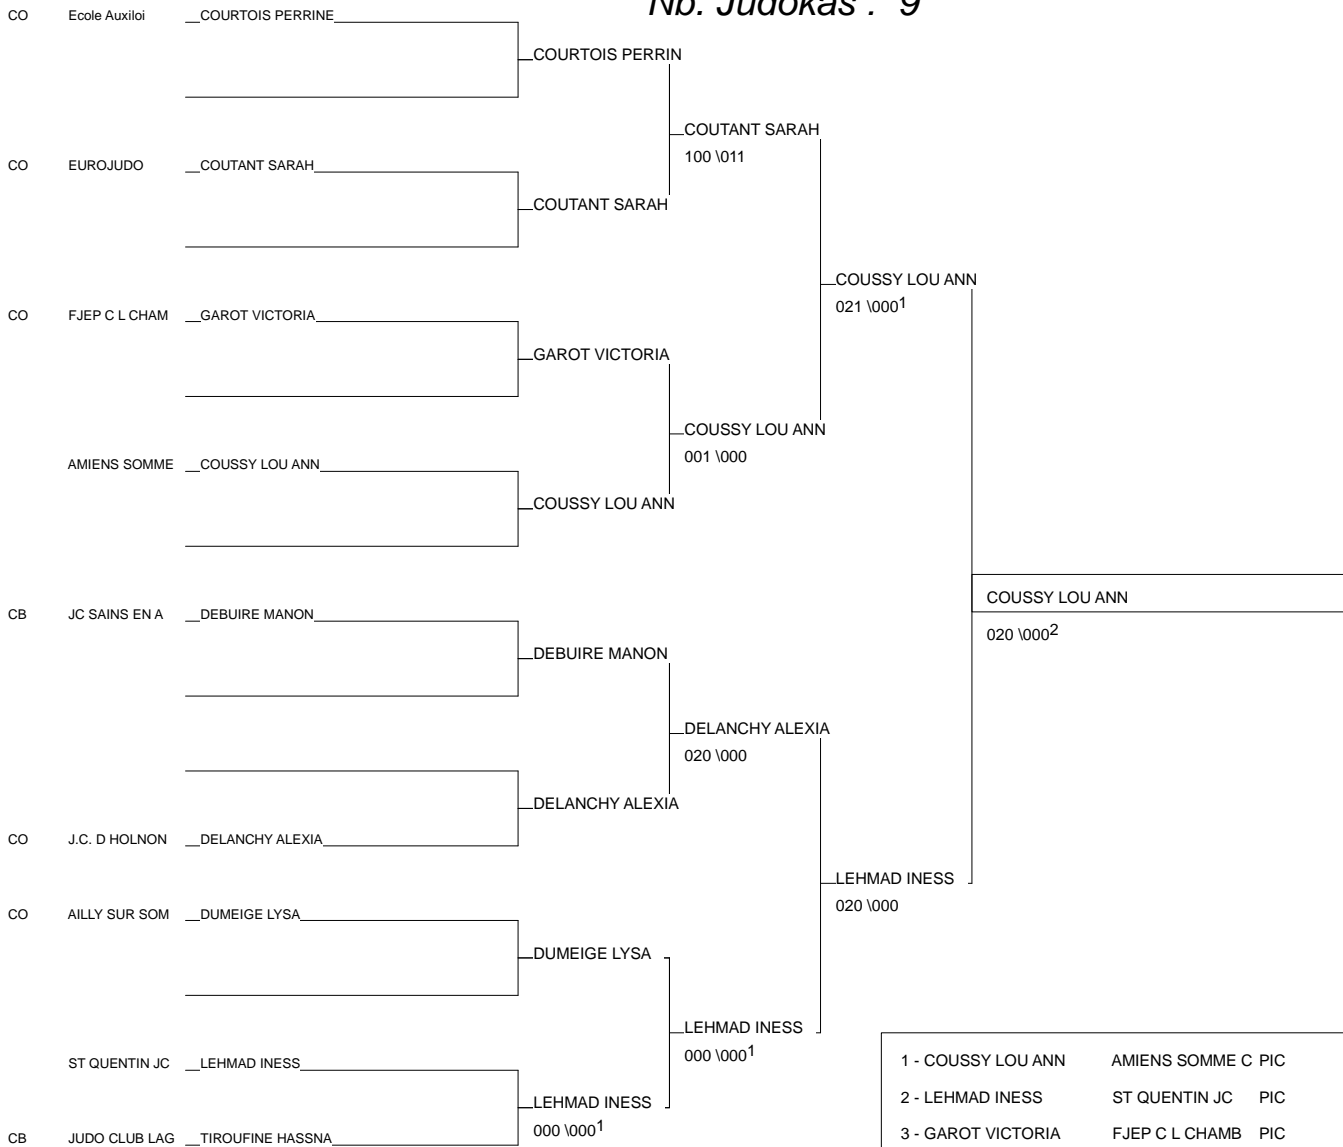

Region Benjamins Picardie

Abbeville 31/05/2015

Cat. -63

Nb. Judokas : 9