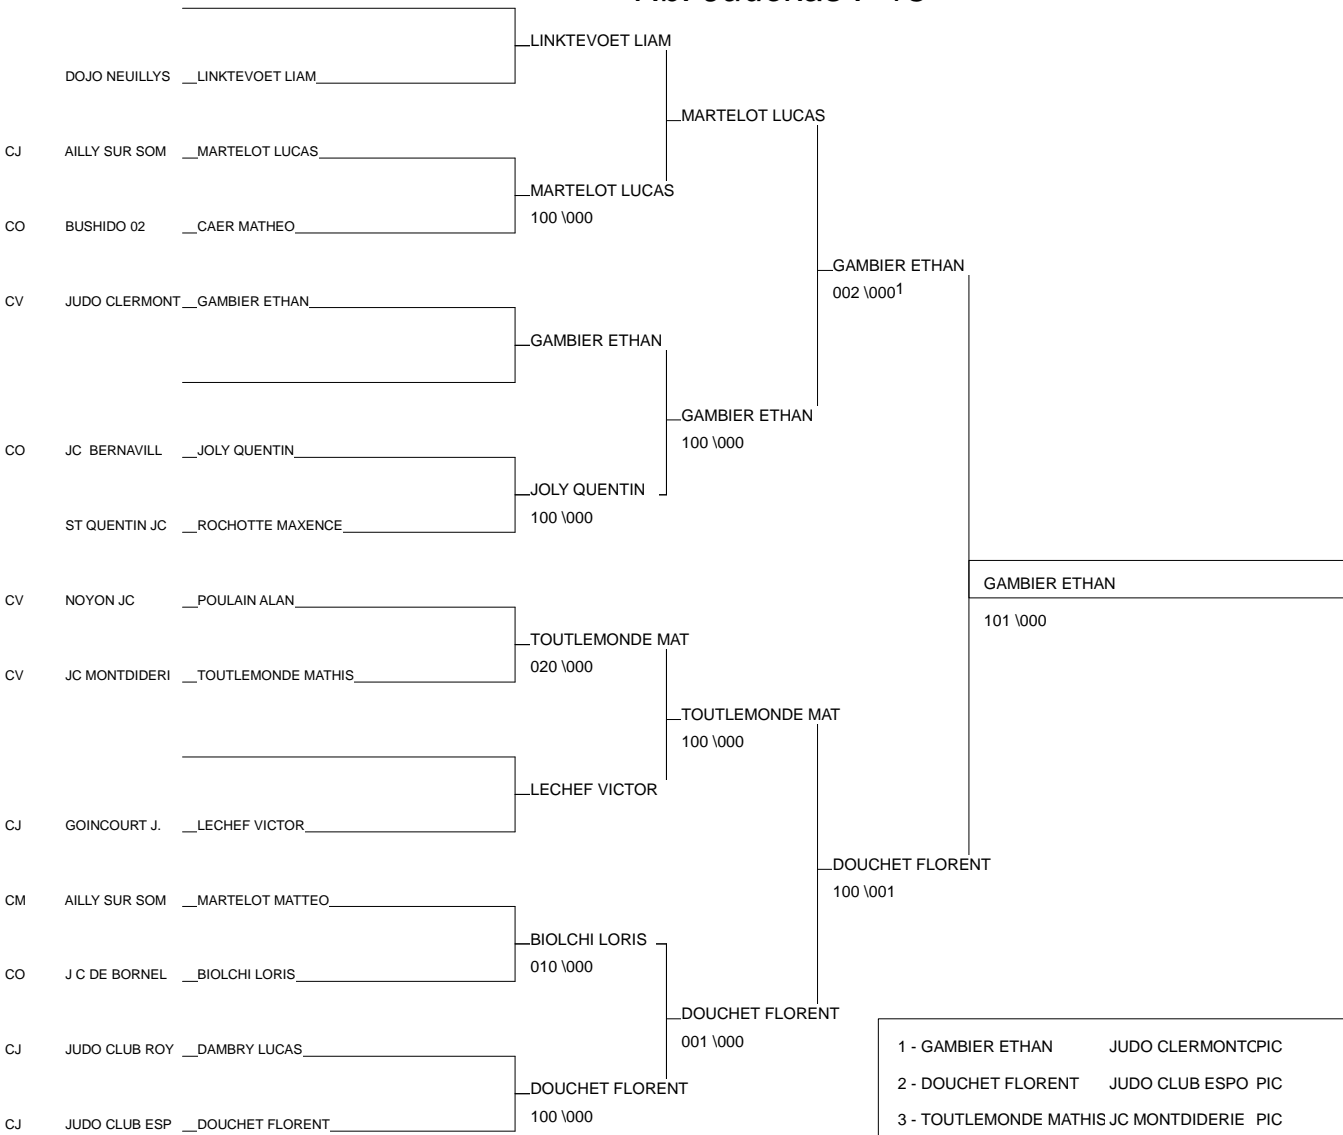

Region Benjamins Picardie

Abbeville 31/05/2015

Cat. -30

Nb. Judokas : 13

1 - GAMBIER ETHAN	JUDO CLERMONT PIC	60
2 - DOUCHET FLORENT	JUDO CLUB ESPO PIC	02
3 - TOUTLEMONDE MATHIS	JC MONTDIDERIE PIC	80
3 - BIOLCHI LORIS	J C DE BORNEL PIC	60
5 - LINKTEVOET LIAM	DOJO NEULLYSI PIC	60
5 - MARTELOT LUCAS	AILLY SUR SOMM PIC	80
7 - JOLY QUENTIN	JC BERNAVILLE PIC	80
7 - POULAIN ALAN	NOYON JC PIC	60