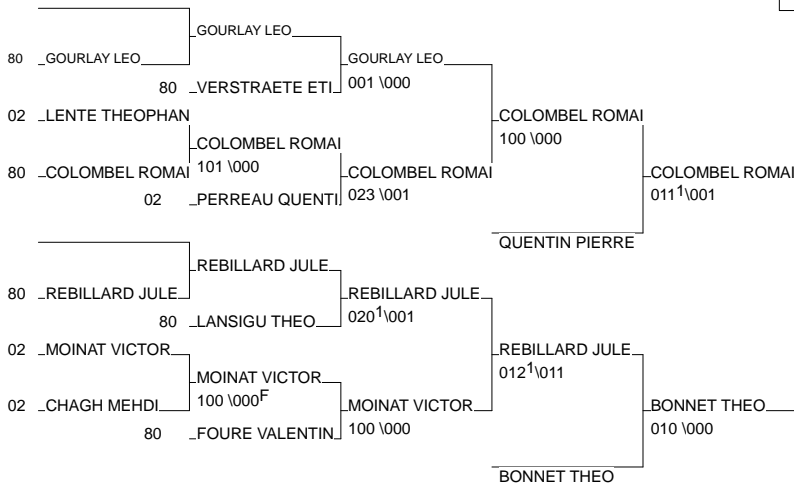

Region Benjamins Picardie

Abbeville 31/05/2015

Cat. -34

Nb. Judokas : 24

1 - KORVAL MEANE	J C DE BORNEL	PIC	60
2 - GRAVELEAU DORYAN	ECOLE JUDO BEA	PIC	60
3 - COLOMBEL ROMAIN	AILLY SUR SOMM	PIC	80
3 - BONNET THEO	AMIENS SOMME C	PIC	80
5 - QUENTIN PIERRE	ECOLE DE JUDO	PIC	80
5 - REBILLARD JULES	AILLY SUR SOMM	PIC	80
7 - GOURLAY LEO	M.J.C. FRESSEN	PIC	80
7 - MOINAT VICTOR	JCO CUFFIES	PIC	02