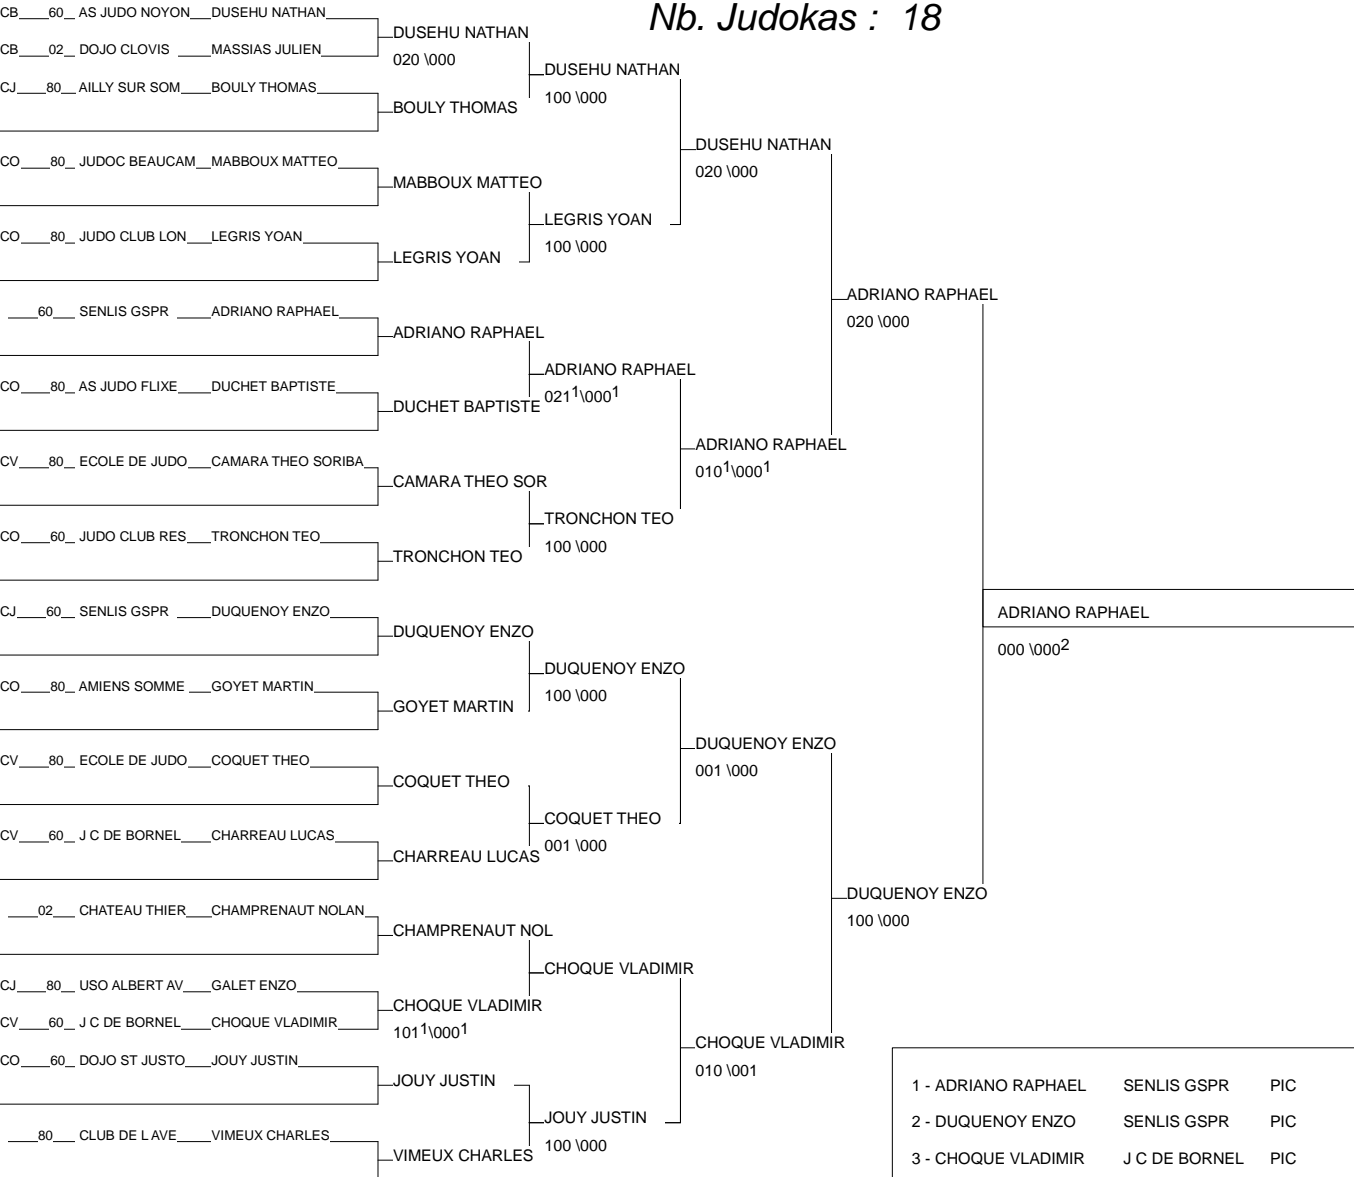

Region Benjamins Picardie

Abbeville 31/05/2015

Cat. -42

Nb. Judokas : 18