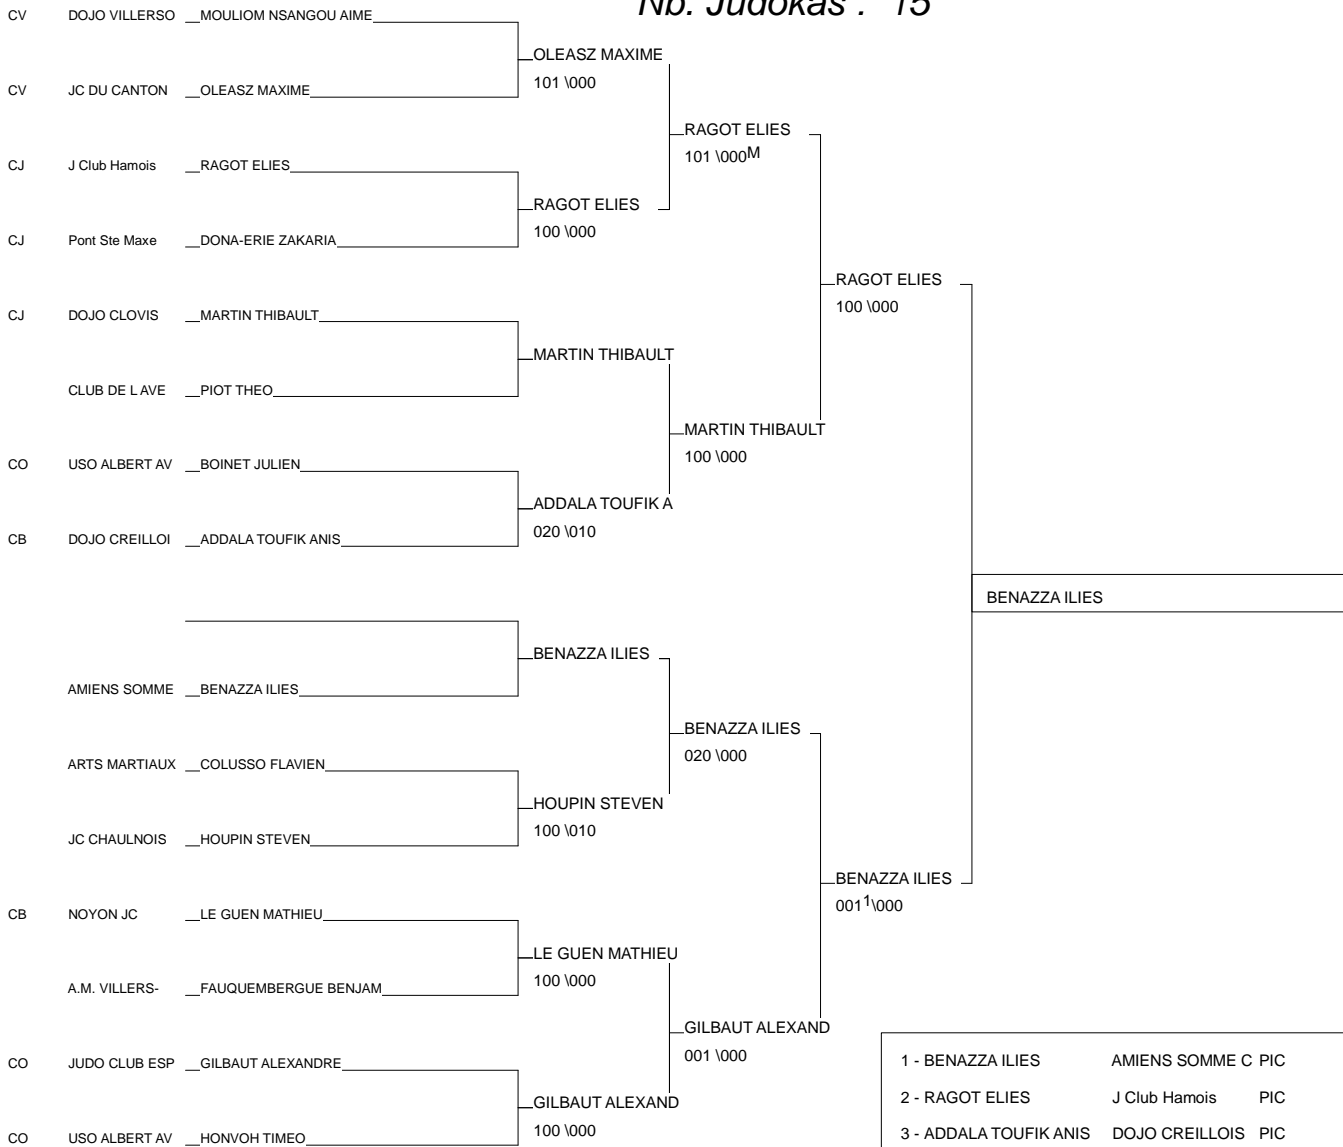

Region Benjamins Picardie

Abbeville 31/05/2015

Cat. -50

Nb. Judokas : 15