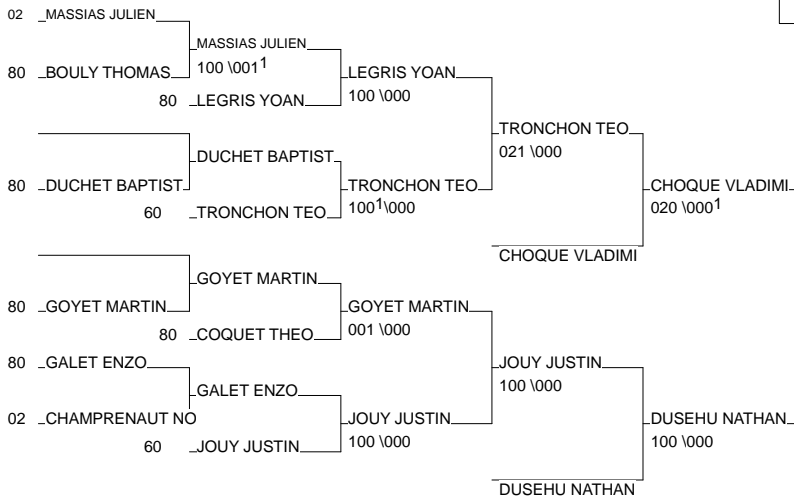

Region Benjamins Picardie

Abbeville 31/05/2015

Cat. -42

Nb. Judokas : 18

1 - ADRIANO RAPHAEL	SENLIS GSPR	PIC	60
2 - DUQUENOY ENZO	SENLIS GSPR	PIC	60
3 - CHOQUE VLADIMIR	J C DE BORNEL	PIC	60
3 - DUSEHU NATHAN	AS JUDO NOYONN	PIC	60
5 - TRONCHON TEO	JUDO CLUB RESS	PIC	60
5 - JOUY JUSTIN	DOJO ST JUSTOI	PIC	60
7 - LEGRIS YOAN	JUDO CLUB LONG	PIC	80
7 - GOYET MARTIN	AMIENS SOMME C	PIC	80