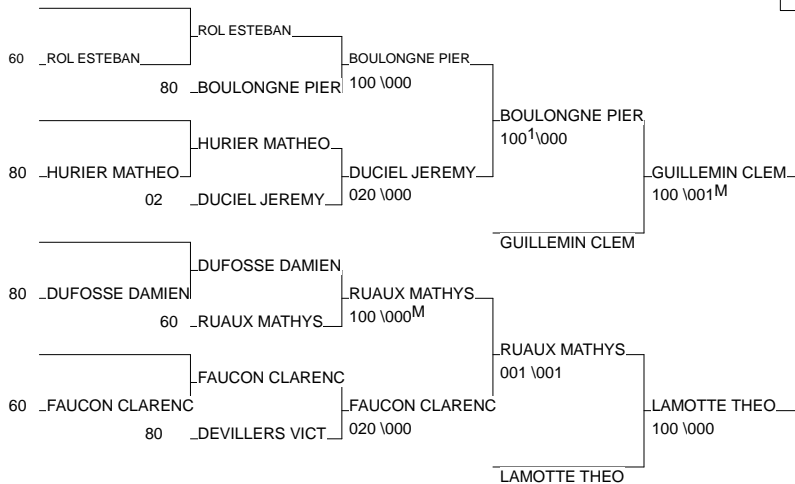

Region Benjamins Picardie

Abbeville 31/05/2015

Cat. -55

Nb. Judokas : 17

1 - KCHOUK EDDIE	JUDO CLUB NOGE PIC	60
2 - ECARNOT ARNOLD	NOYON JC PIC	60
3 - GUILLEMIN CLEMENT	JUDO AVENIR 02 PIC	02
3 - LAMOTTE THEO	J.C. GUISARD PIC	02
5 - BOULONGNE PIERRE	JUDOC BEAUCAMPIC	80
5 - RUAUX MATHYS	JUDO CLERMONT PIC	60
7 - DUCIEL JEREMY	EUROJUDO PIC	02
7 - FAUCON CLARENCE	FJEP C L CHAMB PIC	60