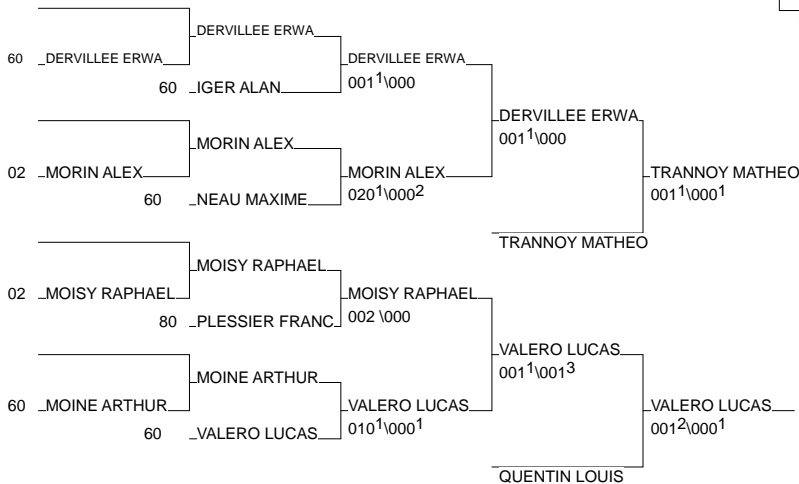

Region Benjamins Picardie

Abbeville 31/05/2015

Cat. -38

Nb. Judokas : 17

1 - DUBREUIL THOMAS	JUDO CLUB DU L PIC	02
2 - BACHELLE DONOVAN	EUROJUDO PIC	02
3 - TRANNOY MATHEO	JUDO CLERMONTCPIC	60
3 - VALERO LUCAS	JUDO CLUB NOGE PIC	60
5 - DERVILLEE ERWAN	J C DE BORNEL PIC	60
5 - QUENTIN LOUIS	ECOLE DE JUDO PIC	80
7 - MORIN ALEX	JCO CUFFIES PIC	02
7 - MOISY RAPHAEL	JC VILLERS COT PIC	02