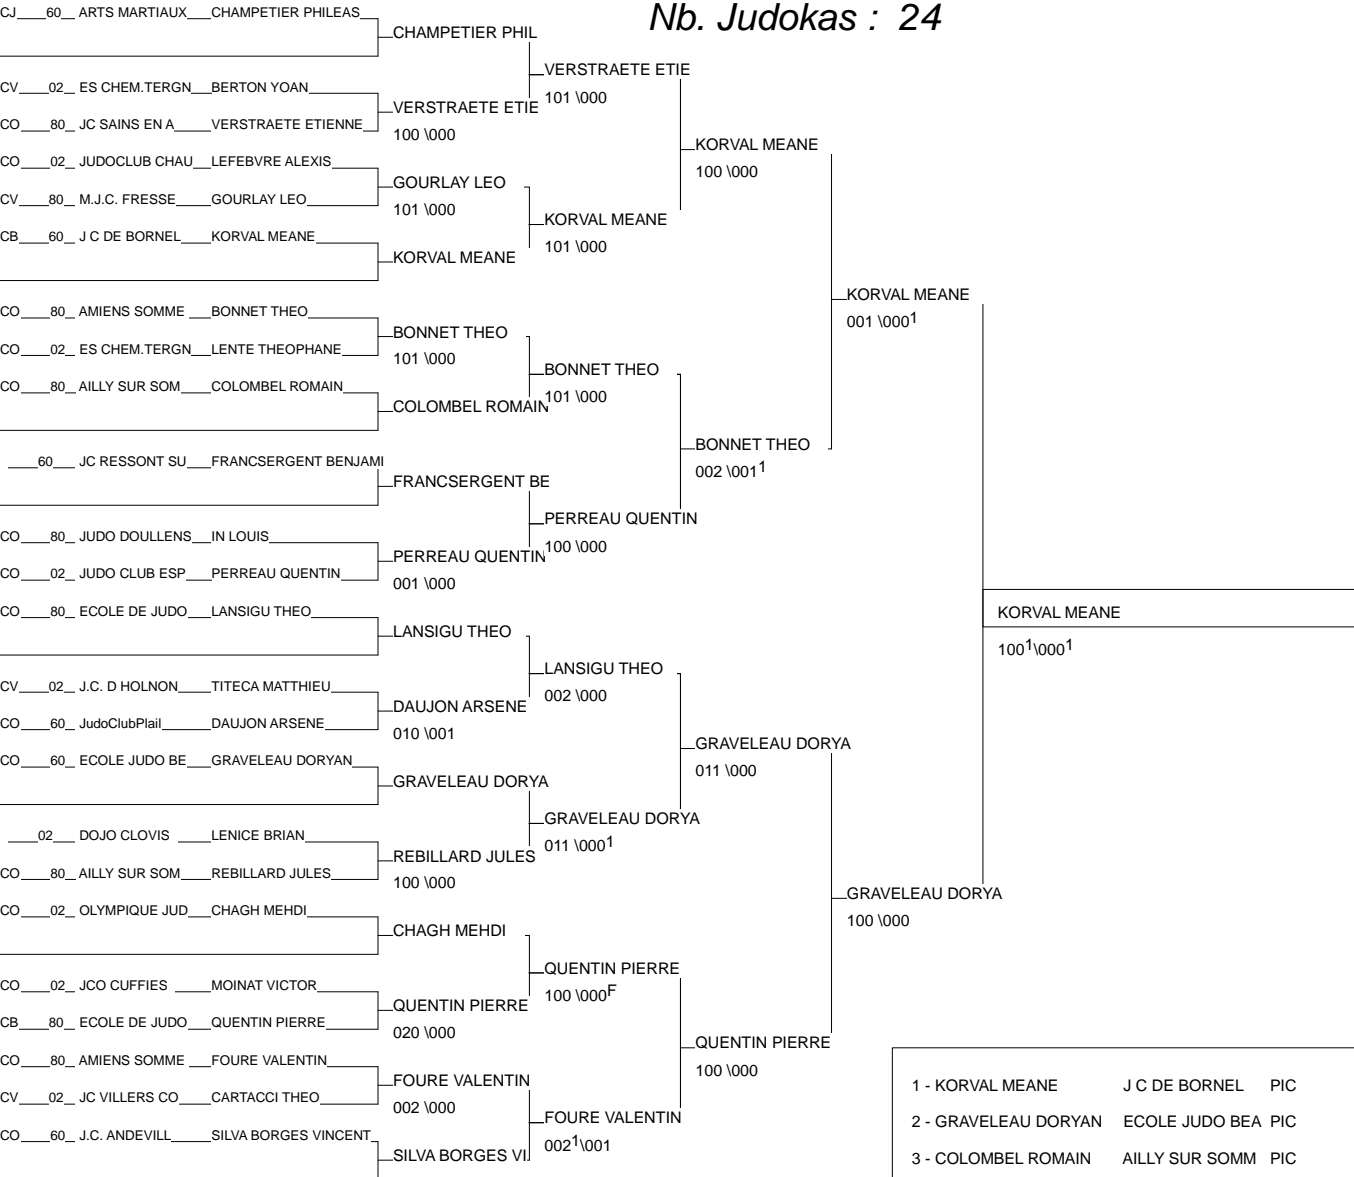

Region Benjamins Picardie

Abbeville 31/05/2015

Cat. -34

Nb. Judokas : 24