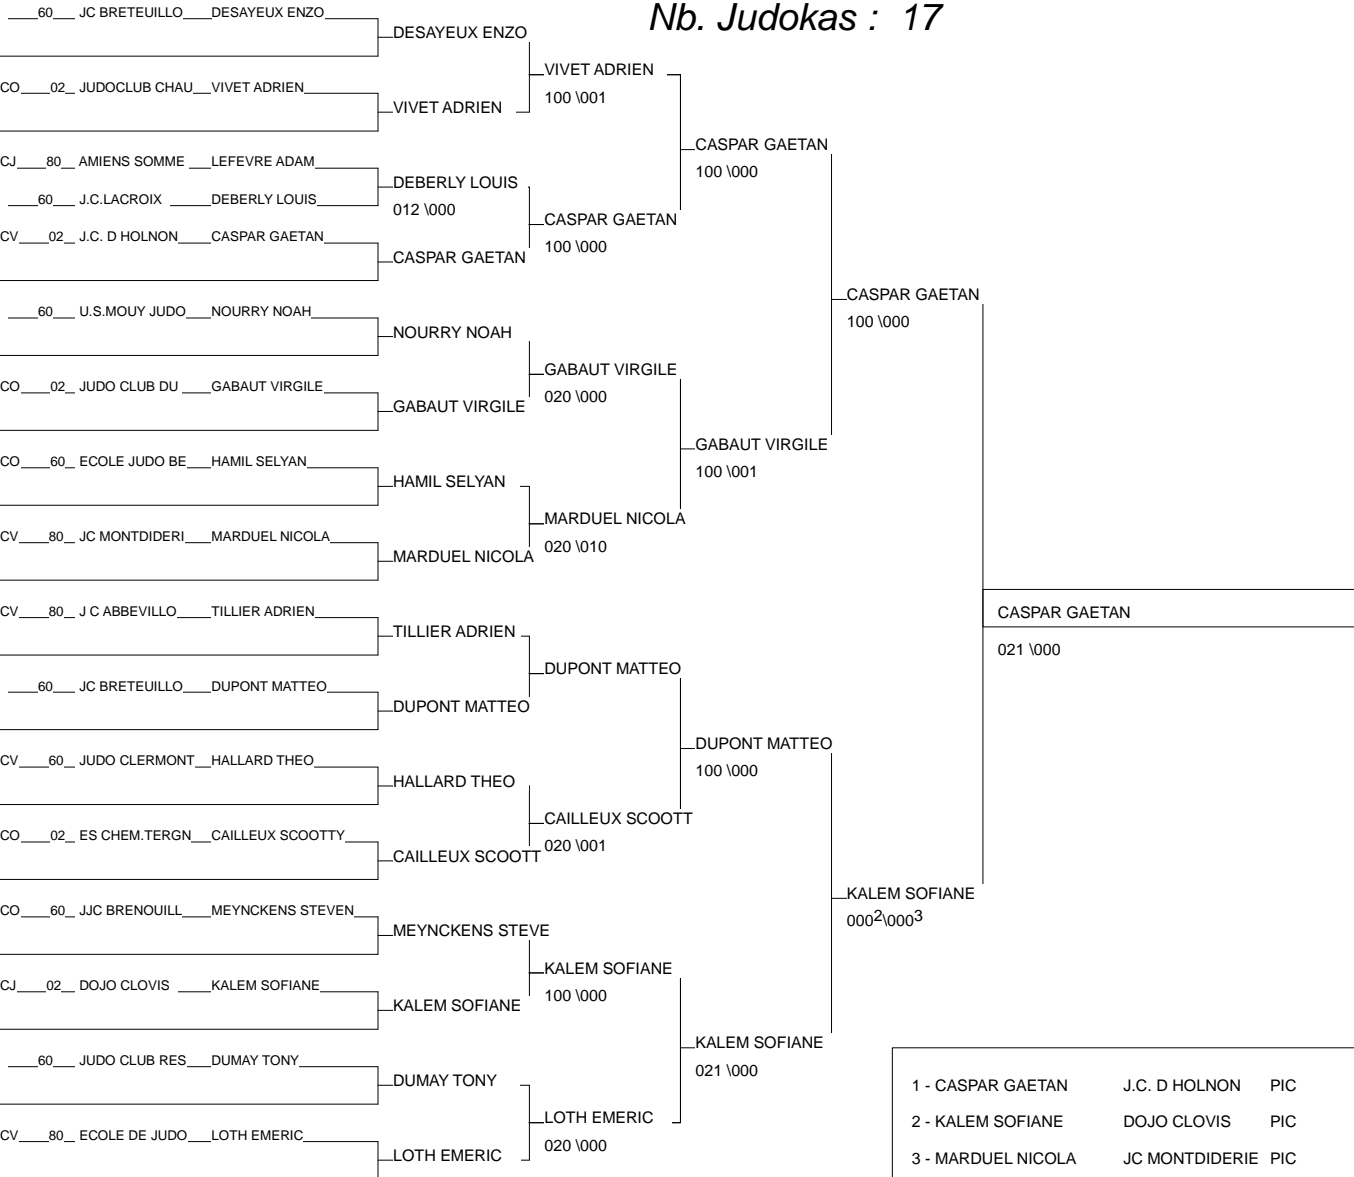

Region Benjamins Picardie

Abbeville 31/05/2015

Cat. -46

Nb. Judokas : 17