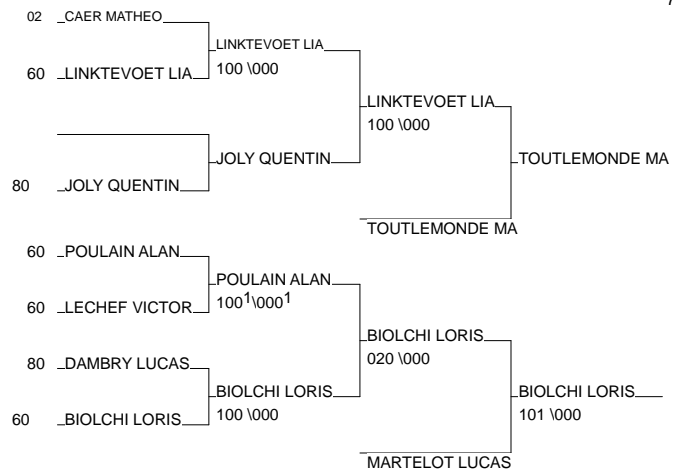

Region Benjamins Picardie

Abbeville 31/05/2015

Cat. -30

Nb. Judokas : 13

1 - GAMBIER ETHAN	JUDO CLERMONT PIC	60
2 - DOUCHET FLORENT	JUDO CLUB ESPO PIC	02
3 - TOUTLEMONDE MATHIS	JC MONTDIDERIE PIC	80
3 - BIOLCHI LORIS	J C DE BORNEL PIC	60
5 - LINKTEVOET LIAM	DOJO NEULLYSI PIC	60
5 - MARTELOT LUCAS	AILLY SUR SOMM PIC	80
7 - JOLY QUENTIN	JC BERNAVILLE PIC	80
7 - POULAIN ALAN	NOYON JC PIC	60