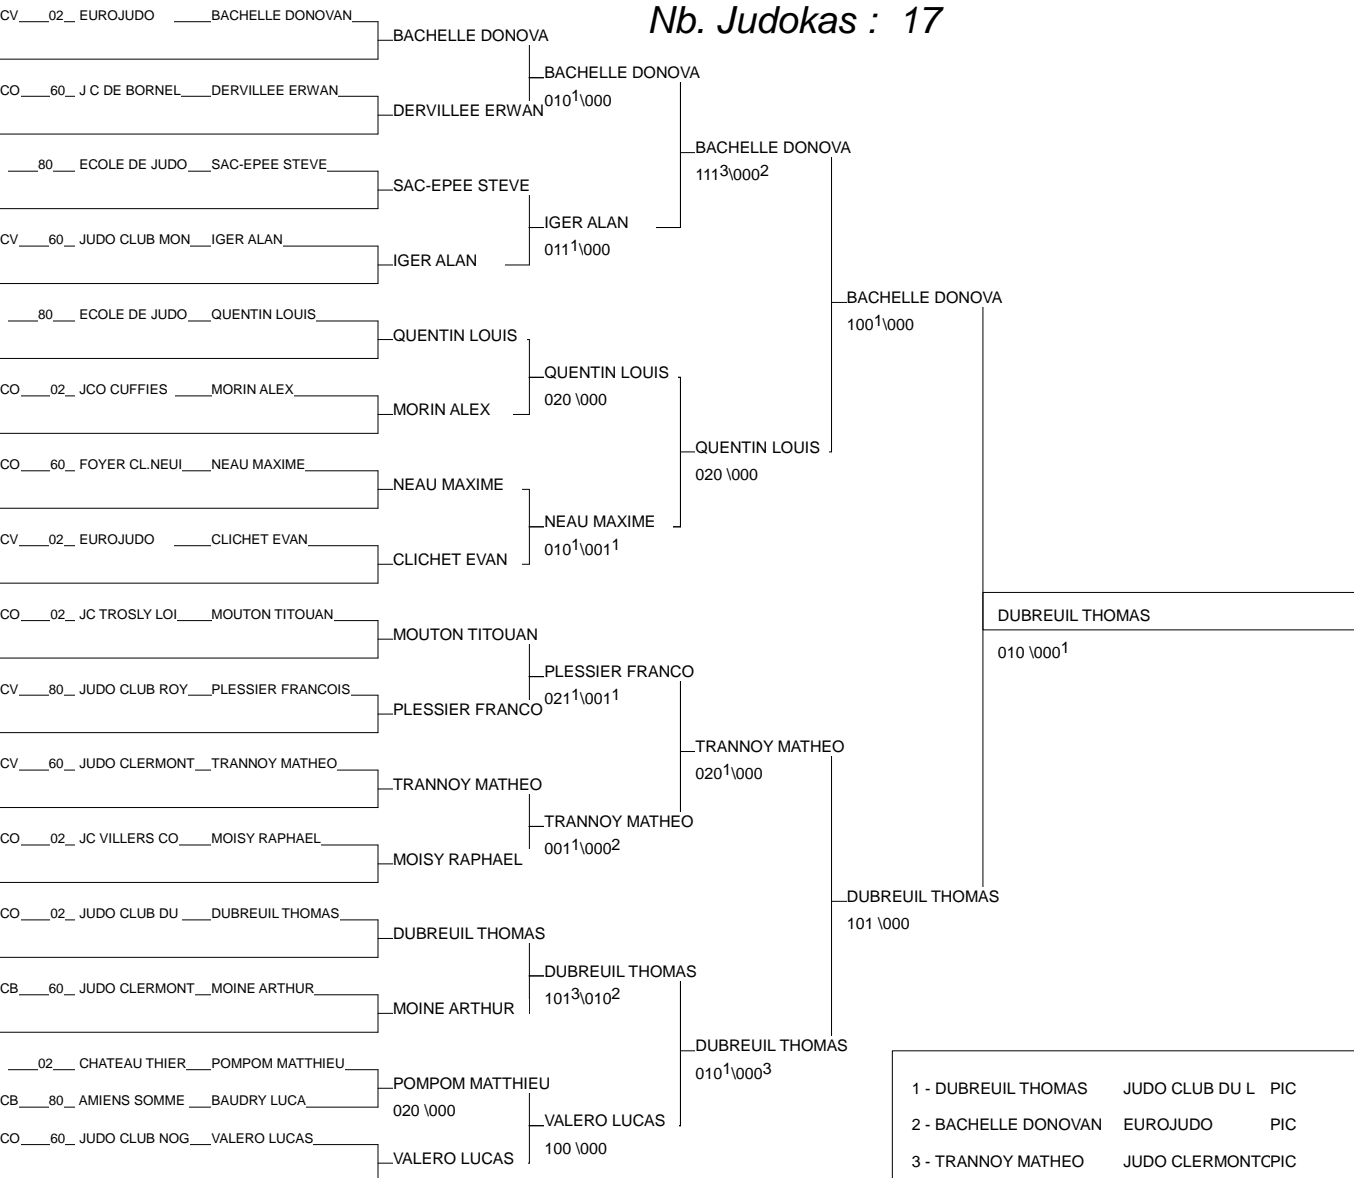

Region Benjamins Picardie

Abbeville 31/05/2015

Cat. -38

Nb. Judokas : 17