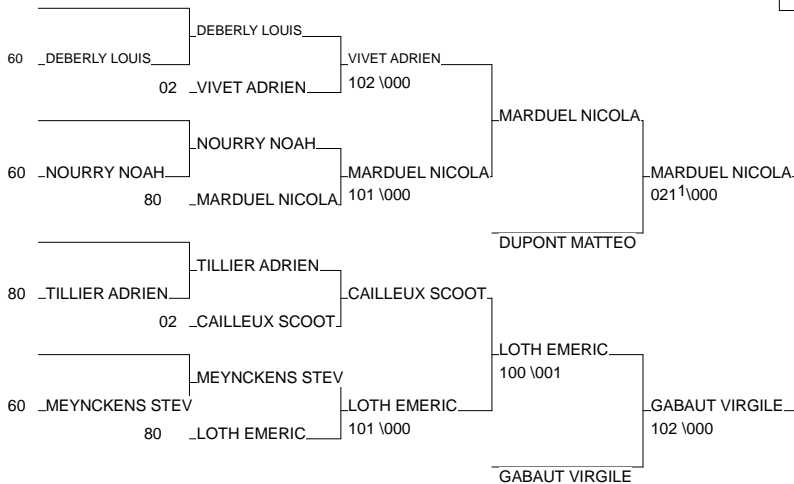

Region Benjamins Picardie

Abbeville 31/05/2015

Cat. -46

Nb. Judokas : 17

1 - CASPAR GAETAN	J.C. D HOLNON	PIC	02
2 - KALEM SOFIANE	DOJO CLOVIS	PIC	02
3 - MARDUEL NICOLA	JC MONTDIDERIE	PIC	80
3 - GABAUT VIRGILE	JUDO CLUB DU L	PIC	02
5 - DUPONT MATTEO	JC BRETEUILLOI	PIC	60
5 - LOTH EMERIC	ECOLE DE JUDO	PIC	80
7 - VIVET ADRIEN	JUDOCLUB CHAUNPIC		02
7 - CAILLEUX SCOOTTY	ES CHEM.TERGNI	PIC	02