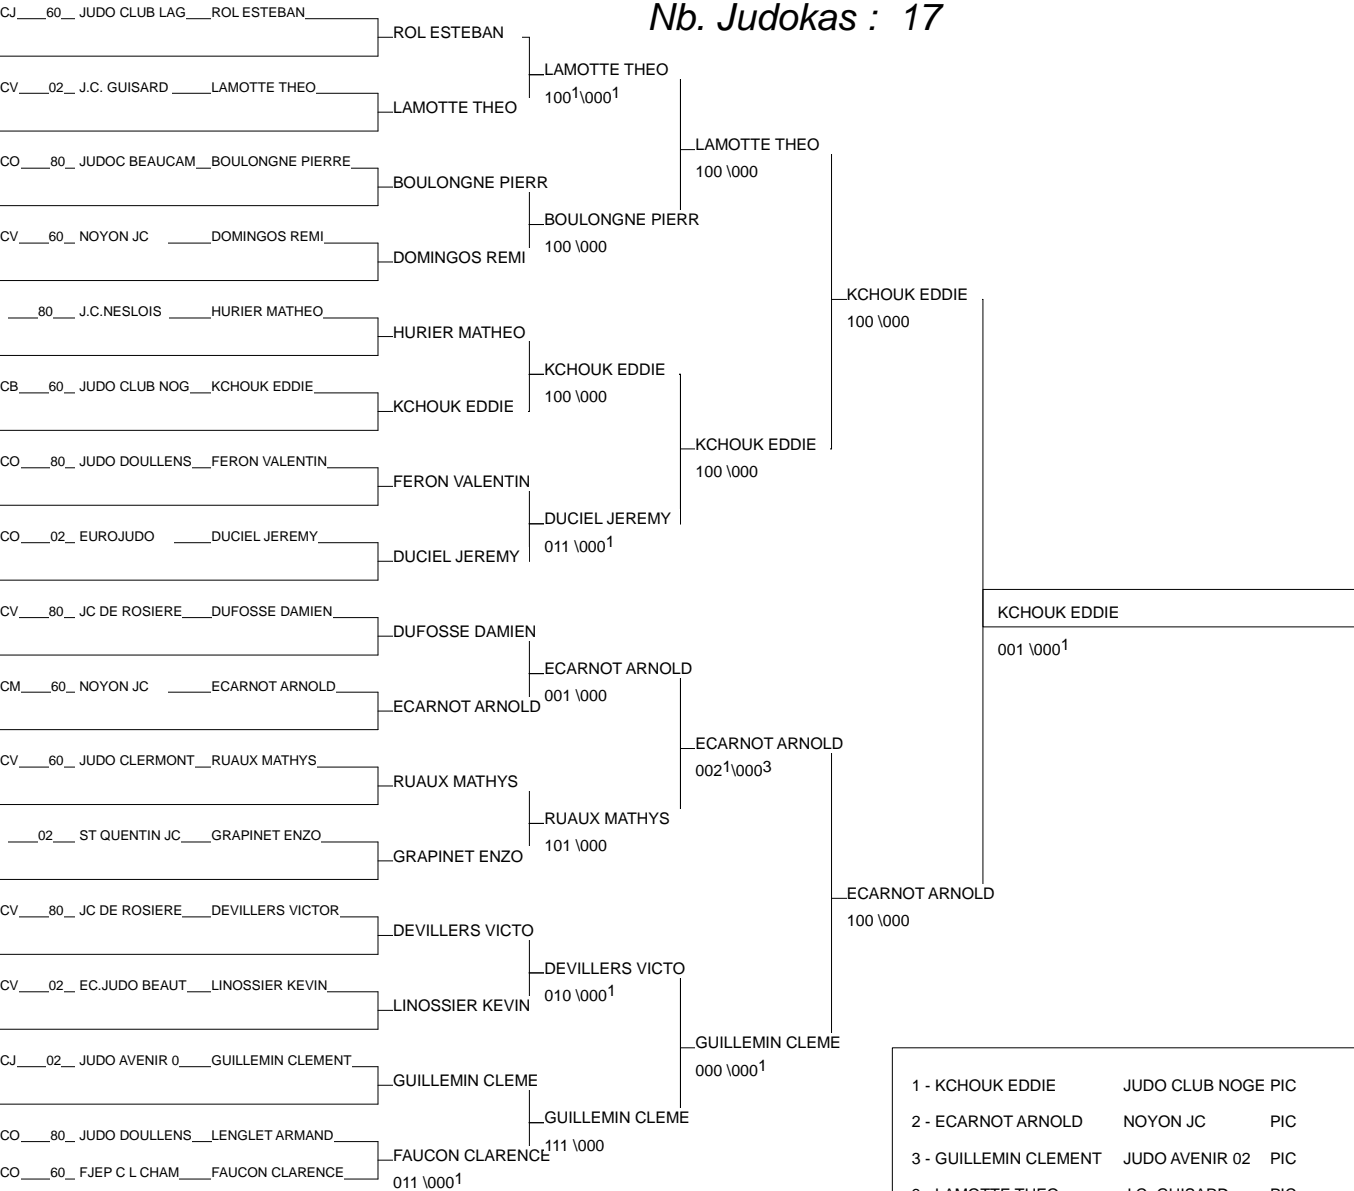

Region Benjamins Picardie

Abbeville 31/05/2015

Cat. -55

Nb. Judokas : 17