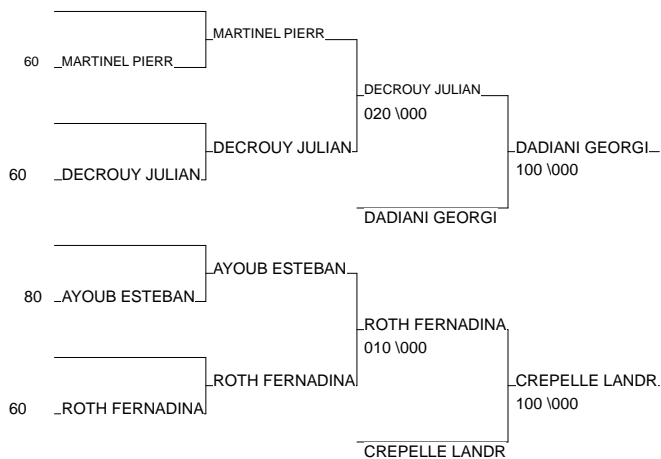

Ordre des combats: 1x2 - 2x3 - 1x3

Region Benjamins Picardie

Abbeville 31/05/2015

Cat. -60

Nb. Judokas : 4

1 - PAYET JULES	JUDO CLUB RIPIC	P2
2 - DEBAILLEUX NAT	U.S.MOUY JUIPIC	P2
3 - PETROSIAN ERIK	BUSHIDO 02 PIC	P1
3 - DUIGOU LOIC	JC BRETEUILLPIC	P1

Region Benjamins Picardie

Abbeville 31/05/2015

Cat. -66

Nb. Judokas : 9

1 - GAINCHE ALEXANDRE	ASM JUDO	PIC	60
2 - HARLE GUERRIC	JC DE ROSIERES	PIC	80
3 - DADIANI GEORGI	AMIENS SOMME C	PIC	80
3 - CREPELLE LANDRY	JUDO CLUB ESPO	PIC	02
5 - DECROUY JULIAN	JC FLEURINES	PIC	60
5 - ROTH FERNADINAND	DOJO ST JUSTOI	PIC	60
7 - MARTINEL PIERRE	BUDOKAN MERU	PIC	60
7 - AYOUB ESTEBAN	JUDO CLUB LONG-PIC		80

Ordre des combats: 1x2 - 2x3 - 1x3