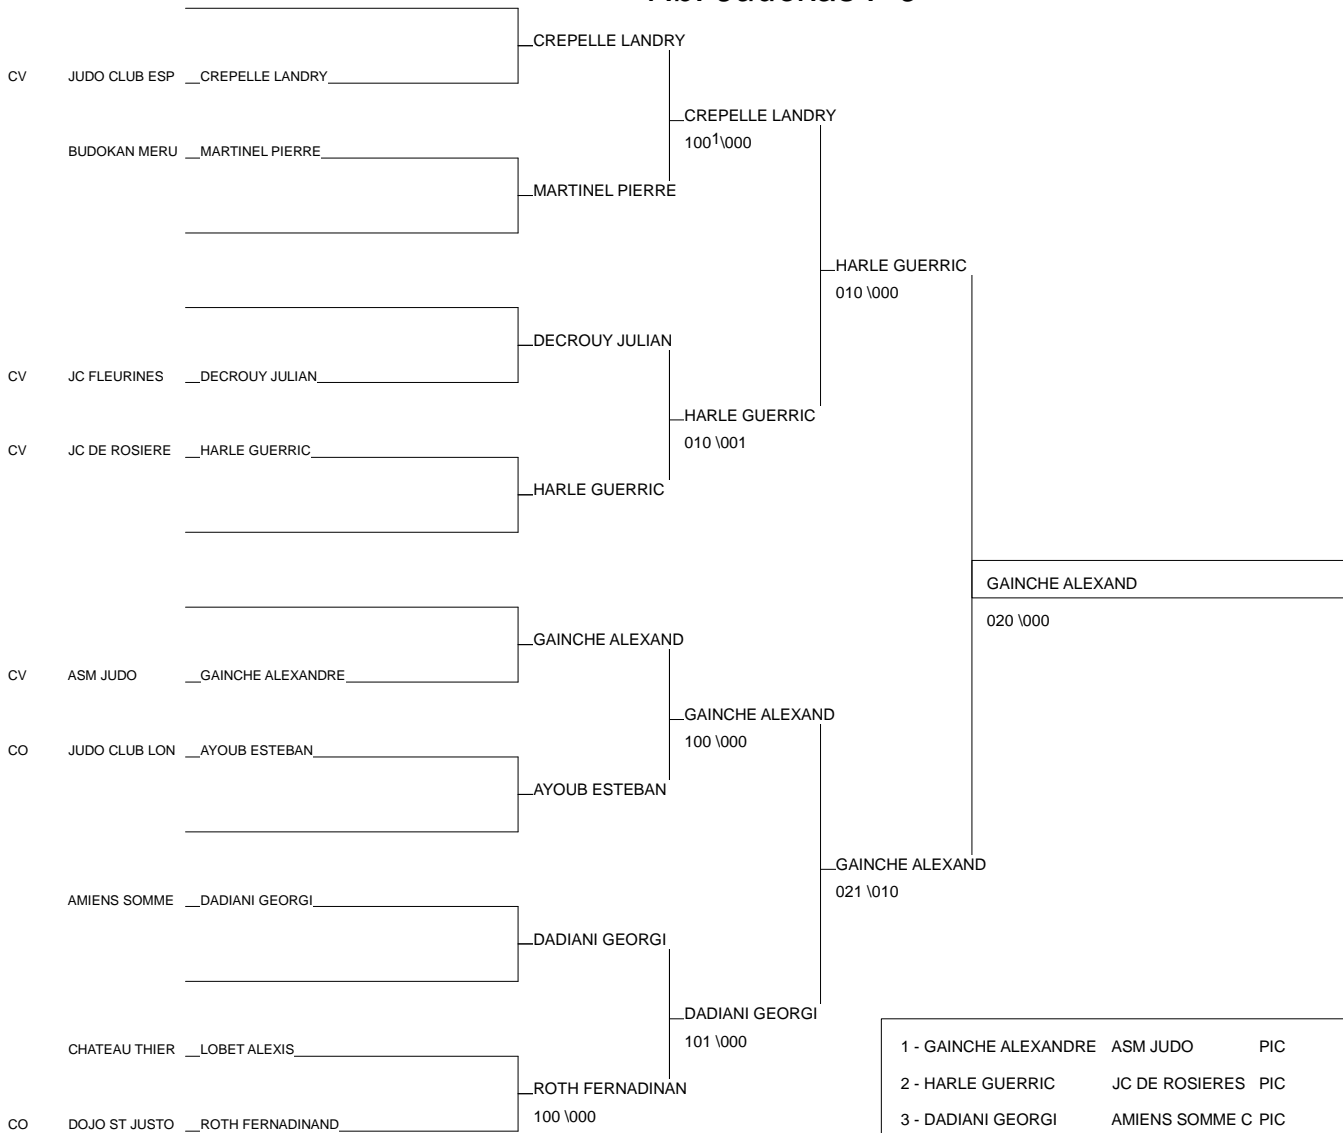

Region Benjamins Picardie

Abbeville 31/05/2015

Cat. -66

Nb. Judokas : 9