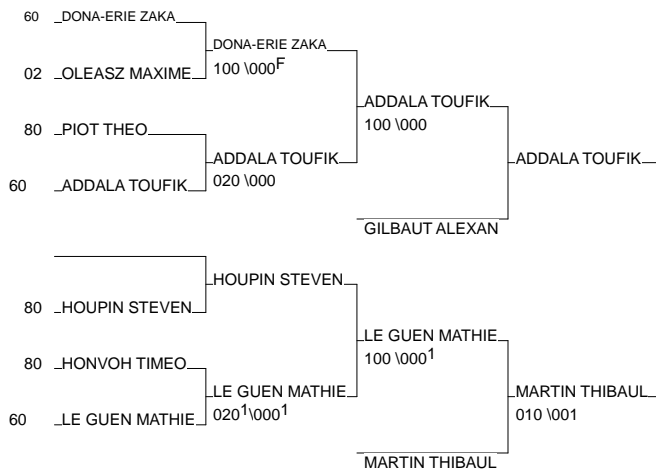

Region Benjamins Picardie

Abbeville 31/05/2015

Cat. -50

Nb. Judokas : 15

1 - BENAZZA ILIES	AMIENS SOMME C PIC	80
2 - RAGOT ELIES	J Club Hamois PIC	80
3 - ADDALA TOUFIK ANIS	DOJO CREILLOIS PIC	60
3 - MARTIN THIBAUT	DOJO CLOVIS PIC	02
5 - GILBAUT ALEXANDRE	JUDO CLUB ESPO PIC	02
5 - LE GUEN MATHIEU	NOYON JC PIC	60
7 - DONA-ERIE ZAKARIA	Pont Ste Maxen PIC	60
7 - HOUPIN STEVEN	JC CHAULNOIS PIC	80