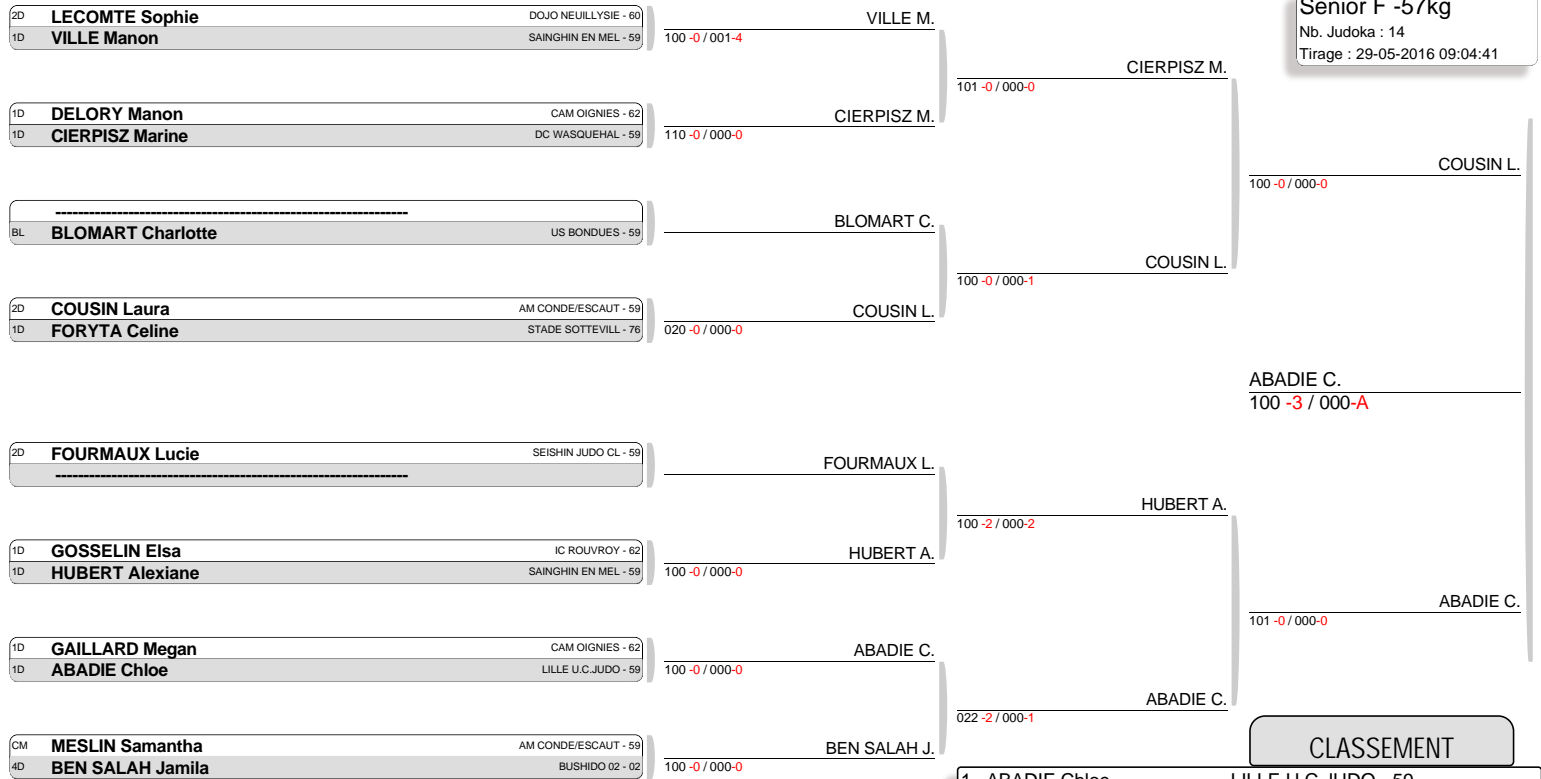

100 -0 / 000 -0

DUFFULER C.

LHOMME K.  
101 -0 / 000 -0

LHOMME K.

1/2 finale Championnat de France seniors - LALLAING  
TABLEAU (Le29-05-2016)

Senior F -57kg

Nb. Judoka : 14  
Tirage : 29-05-2016 09:04:41

CLASSEMENT