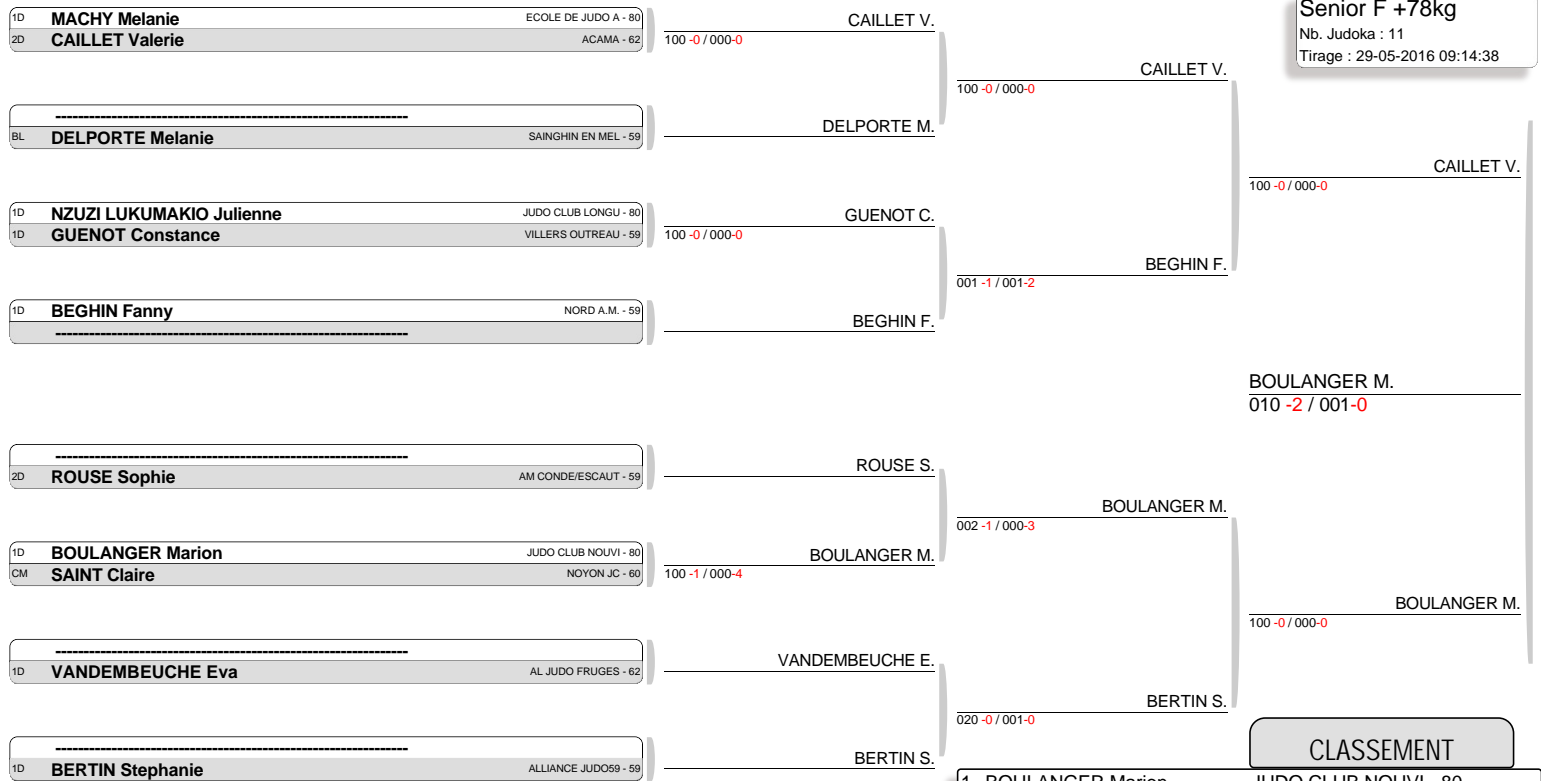

1/2 finale Championnat de France seniors - LALLAING
TABLEAU (Le29-05-2016)

Senior F +78kg

Nb. Judoka : 11
Tirage : 29-05-2016 09:14:38