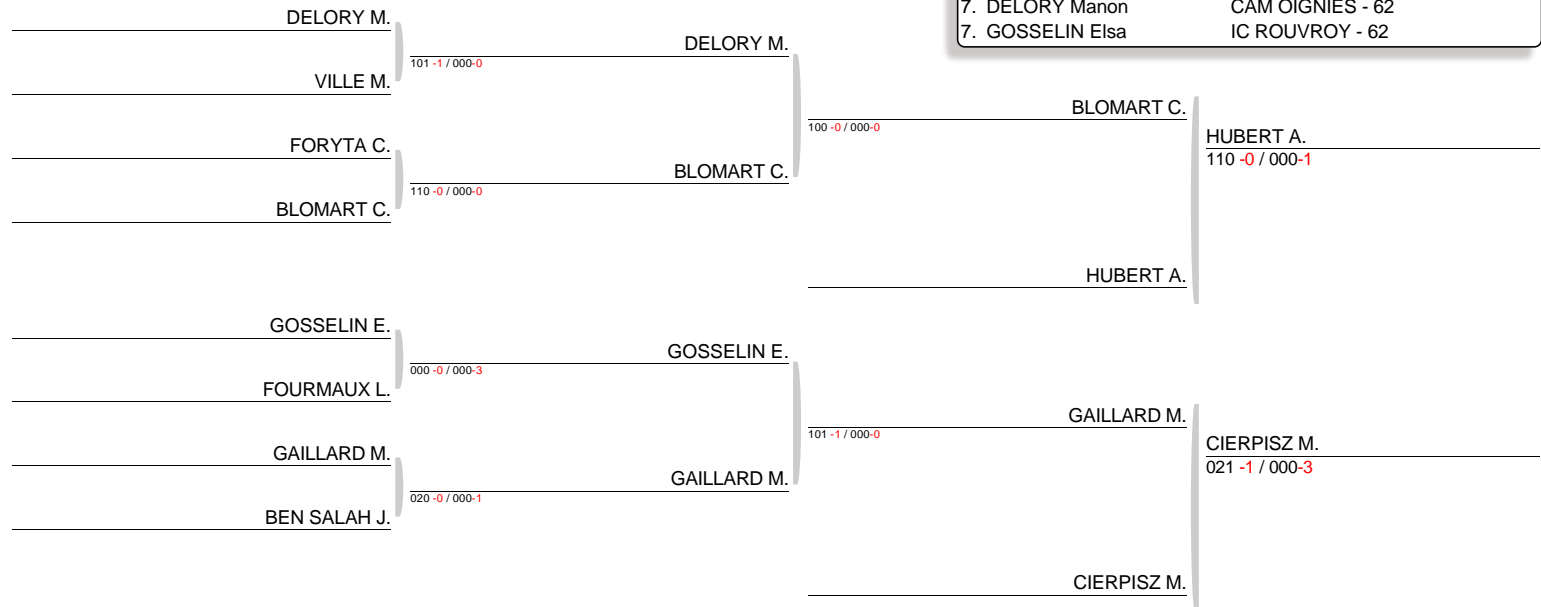

CLASSEMENT

1. ABADIE Chloe	LILLE U.C.JUDO - 59
2. COUSIN Laura	AM CONDE/ESCAUT - 59
3. CIERPISZ Marine	DC WASQUEHAL - 59
4. HUBERT Alexiane	SAINGHIN EN MEL - 59
5. BLOMART Charlotte	US BONDUES - 59
5. GAILLARD Megan	CAM OIGNIES - 62
7. DELORY Manon	CAM OIGNIES - 62
7. GOSELIN Elsa	IC ROUVROY - 62