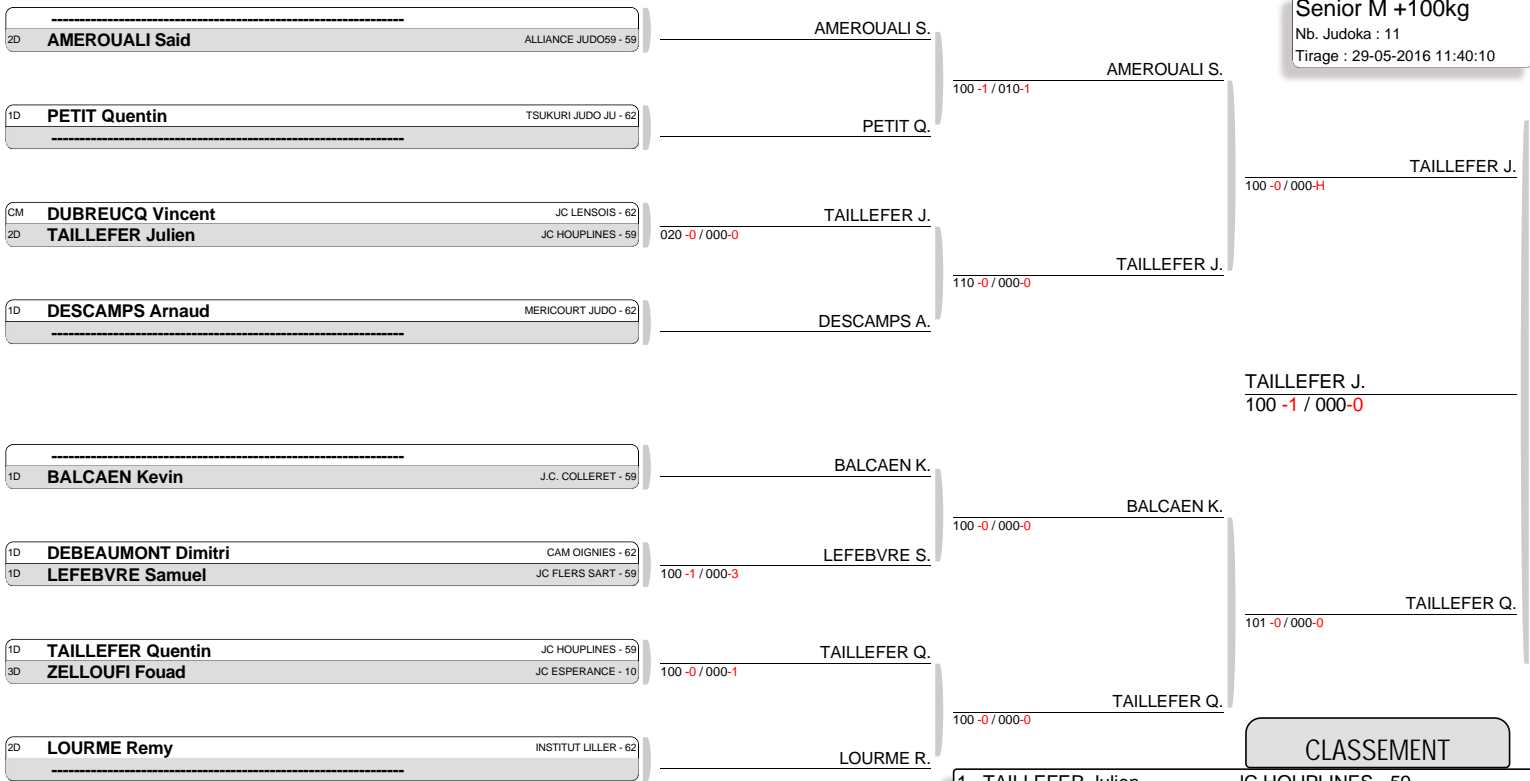

1/2 finale Championnat de France seniors - LALLAING
TABLEAU (Le29-05-2016)

Senior M +100kg

Nb. Judoka : 11
Tirage : 29-05-2016 11:40:10